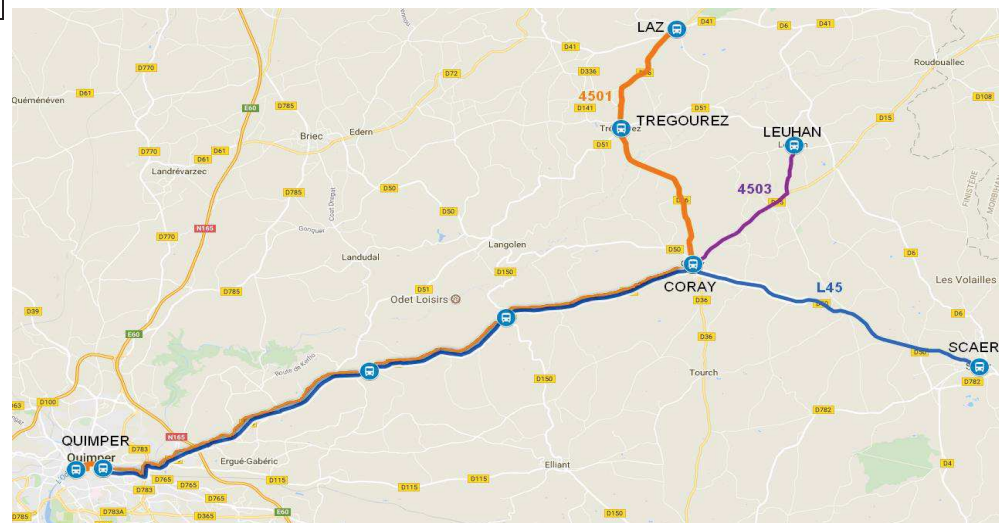

(1): Correspondance avec le car de la ligne 4503 Leuhan - Coray

(2): Correspondance vers Scaër avec le car de la ligne 4502.

(3): Arrêt sur demande uniquement, en période scolaire. Pensez à vous signaler au conducteur

Mise à jour: 18/08/2020