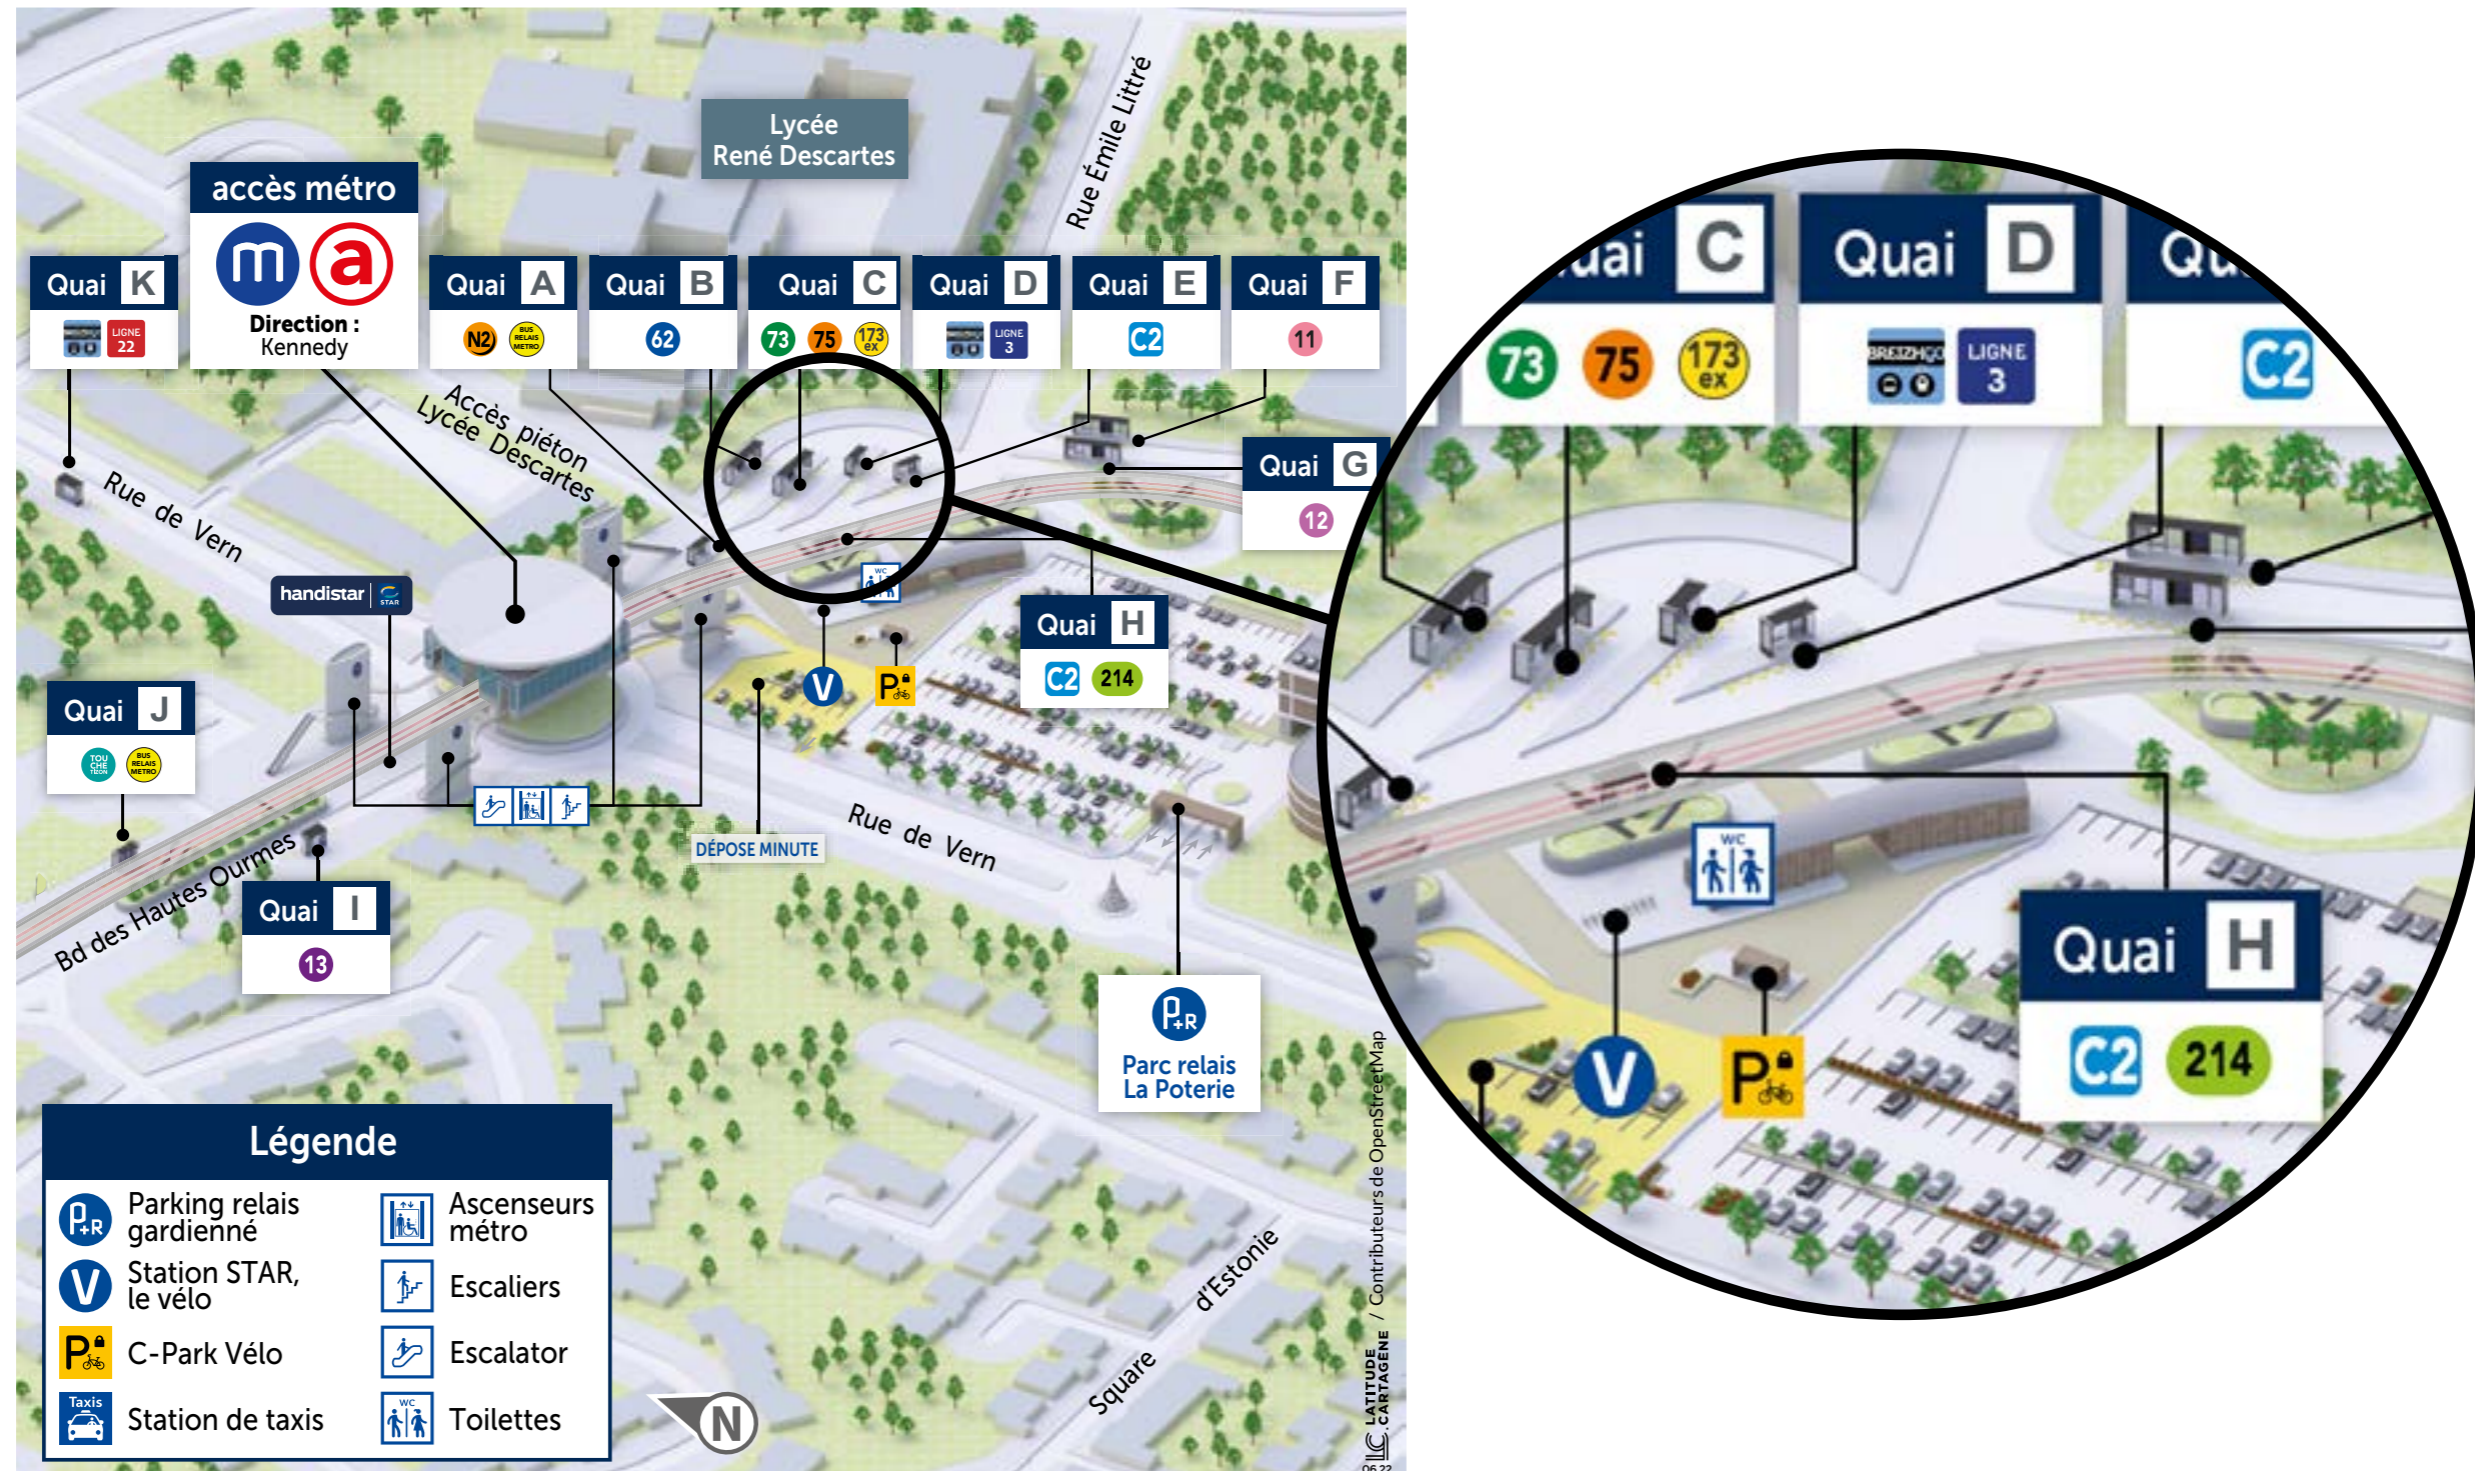

POLE D'ÉCHANGES MULTIMODAL "LA POTERIE"

À compter du 29/08/22, l'arrêt Poterie est déplacé quai D au coeur du pôle d'échange multimodal (montée et descente).

Horaires valables du 29 août 2022 au 02 janvier 2023

sous réserve de modifications

LA GUERCHE DE BRETAGNE RENNES

LIGNE 3

Cette ligne circule les dimanches et jours fériés sauf particularité

Table with columns for days of circulation (Lundi à vendredi, Mercredi, LMJV) and rows for various stations (LA GUERCHE, VISSEICHE, MOULINS, etc.) with departure and arrival times.

* : Les montées à ces arrêts ne sont pas autorisées et relèvent du réseau urbain STAR.

À CHANTEPIE Maubusson et CHANTEPIE Chevallerais, les montées sont autorisées avec la tarification du réseau urbain STAR.

Entre La Guerche-de-Bretagne et Moulins, tarification Vitré Communauté

Transport à la demande Mobilisée de Roche aux Fées Communauté. Renseignements au 02 99 43 64 87 - www.rafcom.bzh

Nos services sont accessibles aux personnes en fauteuil roulant, dans la limite d'une place par car. Pour votre confort et pour vérifier les conditions d'accès aux points d'arrêt, il vous est recommandé de réserver auprès de la Centrale d'appels BreizhGo au 02 99 300 300 (au plus tard la veille du trajet avant 12 h et le vendredi avant 12 h pour un trajet le lundi).