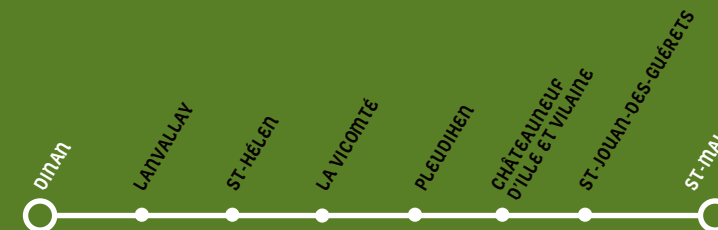

DINAN | SAINT-MALO

HORAIRES VALABLES
DU 31/08/2020 AU 6/07/2021

Un service opéré par

Le réseau de transport public 100 % Bretagne