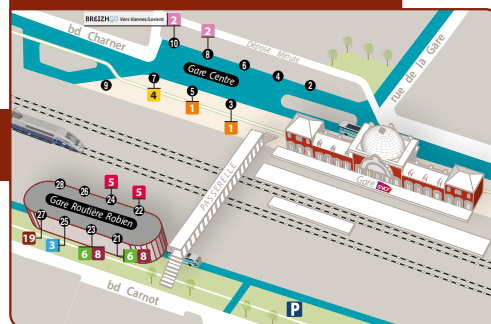

Période scolaire		L	V
ST-BRIEUC	Gare routière Robien	08:10	18:10
	Etb Chaptal	|	18:20
LAMBALLE	Corne de Cerf	08:35	18:40
JUGON	Poste	08:48	18:52
PLELAN LE PETIT	Gendarmerie	08:55	19:05
DINAN	Gare routière Bd S. Veil	09:10	19:20
ST-MALO	Aquarium		19:52
	La Balue-Lorette		19:53
	La Marne		19:55
	Tréhouard		19:56
	L'Hôpital		19:57
	Maupertuis - Hôpital		19:58
	Gare - Quai B		20:00

VACANCES SCOLAIRES 2021/2022 (ZONE B)

- Toussaint : 23 octobre au 7 novembre inclus
- Noël : 18 décembre au 2 janvier inclus
- Hiver : 5 février au 20 février inclus
- Printemps : 9 avril au 24 avril inclus
- Ascension : 26 mai au 29 mai inclus
- Été : à partir du 8 juillet

Jours fériés

- En 2021 : lundi 1er novembre, jeudi 11 novembre et samedi 25 décembre
- En 2022 : samedi 1er janvier, lundi 18 avril, dimanche 1er mai, dimanche 8 mai, jeudi 26 mai, jeudi 14 juillet et lundi 15 août

**Les jours fériés,
cette ligne ne circule pas**

Période scolaire		L	V
ST-MALO	Gare - Quai B	05:30	16:15
	Maupertuis - Hôpital	05:33	16:17
	L'Hôpital	05:34	16:18
	Tréhouard	05:35	16:19
	La Marne	05:36	16:20
	La Balue-Lorette	05:38	16:21
	Aquarium	05:40	16:25
DINAN	Gare routière Bd S. Veil	06:17	17:05
PLELAN LE PETIT	Gendarmerie	06:35	17:20
JUGON	Poste	06:48	17:30
LAMBALLE	Corne de Cerf	|	17:48
ST BRIEUC	Gare routière Robien	07:35	18:05

Où prendre le car à St-Brieuc ?

Les horaires mentionnés peuvent faire l'objet d'une actualisation consultable sur le site breizhgo.bzh.

changement de car à Dinan

BREIZHGO

Le réseau de transport public 100 % Bretagne