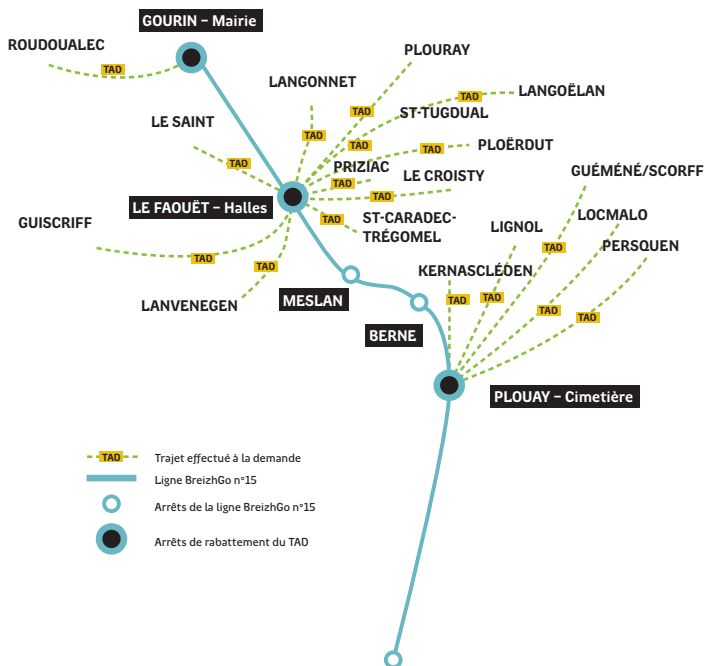

Du lundi au samedi inclus SUR RÉSERVE
(sauf jours fériés)

CE AVEC LA LIGNE BREIZHGO N°15

ATION

Horaires de correspondance avec la ligne n°15

LIGNE 15 CARHAIX | GOURIN | LORIENT

Jours de circulation LMMeJV LMMeJV LMMeJV S S

FONCTIONNEMENT en Période scolaire
Vacances scolaires

CARHAIX Gare SNCF	7.15	-	13.45	7.25	11.15
GOURIN New-York	7.50	-	14.09	7.49	11.39
LE FAOUËT Les Halles	8.06	8.00	14.25	8.05	11.55
PLOUAY Cimetière	-	8.25	14.52	8.32	12.22
LANESTER Parc des Expositions	8.35	8.45	15.10	8.50	12.40
LORIENT Gare d'Échanges	8.50	8.55	15.20	9.00	12.50

Horaires de correspondance avec la ligne n°15

LIGNE 15 LORIENT - GOURIN | CARHAIX

Jours de circulation LMMeJV LMMeJV S S

FONCTIONNEMENT en Période scolaire
Vacances scolaires

LORIENT Gare d'Échanges	12.30	18.15	11.50	17.00
LANESTER Parc des Expositions	12.37	18.22	11.57	17.10
PLOUAY Cimetière	13.00	18.45	12.20	-
LE FAOUËT Les Halles	13.27	19.12	12.47	17.39
GOURIN New-York	13.43	19.28	13.03	17.55
CARHAIX Gare SNCF	14.05	19.55	13.25	18.20

MESLAN et BERNE sont desservis par la ligne 15.

Pour connaître tous les services assurés par la ligne 15, consulter la fiche horaire de la ligne 15.