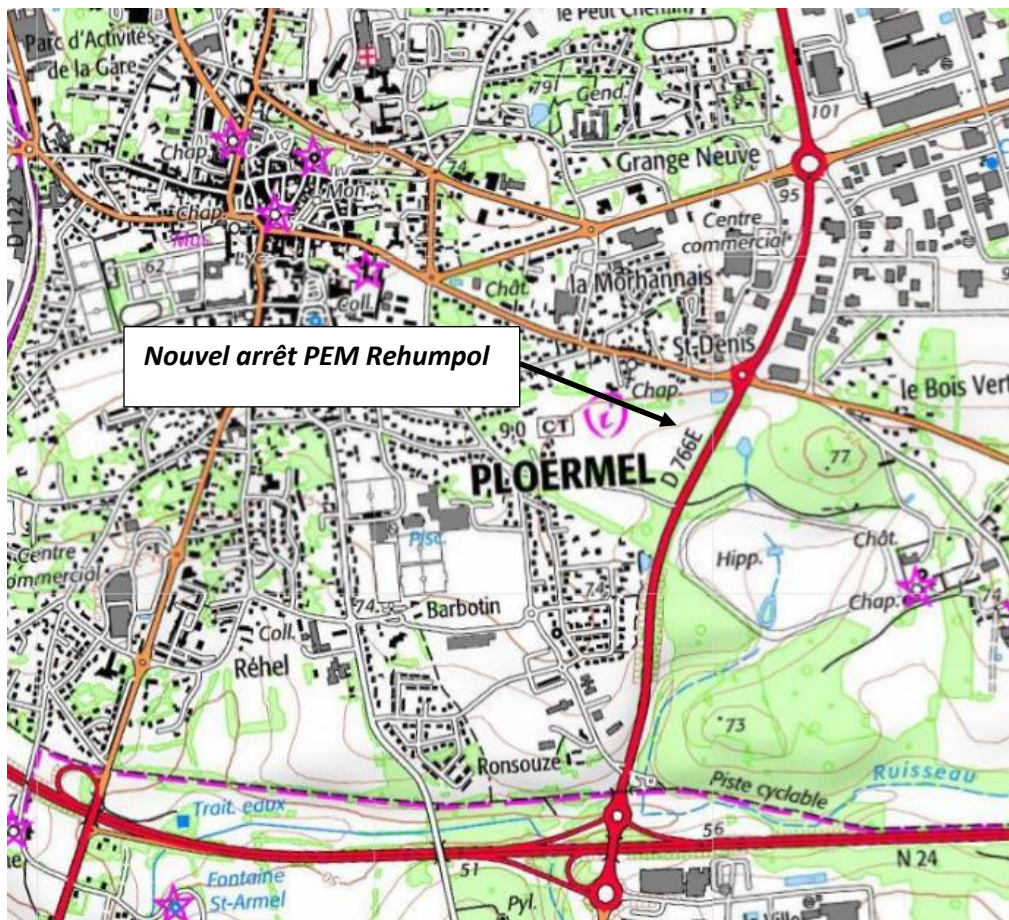

Déplacement de l'arrêt Ploërmel Jean-Paul 2 au **PEM de Rehumpol** à compter du jeudi 1^{er} septembre 2022 (Devant le nouveau lycée public Mona Ozouf)

Numérotation des quais – PEM Réhumpol