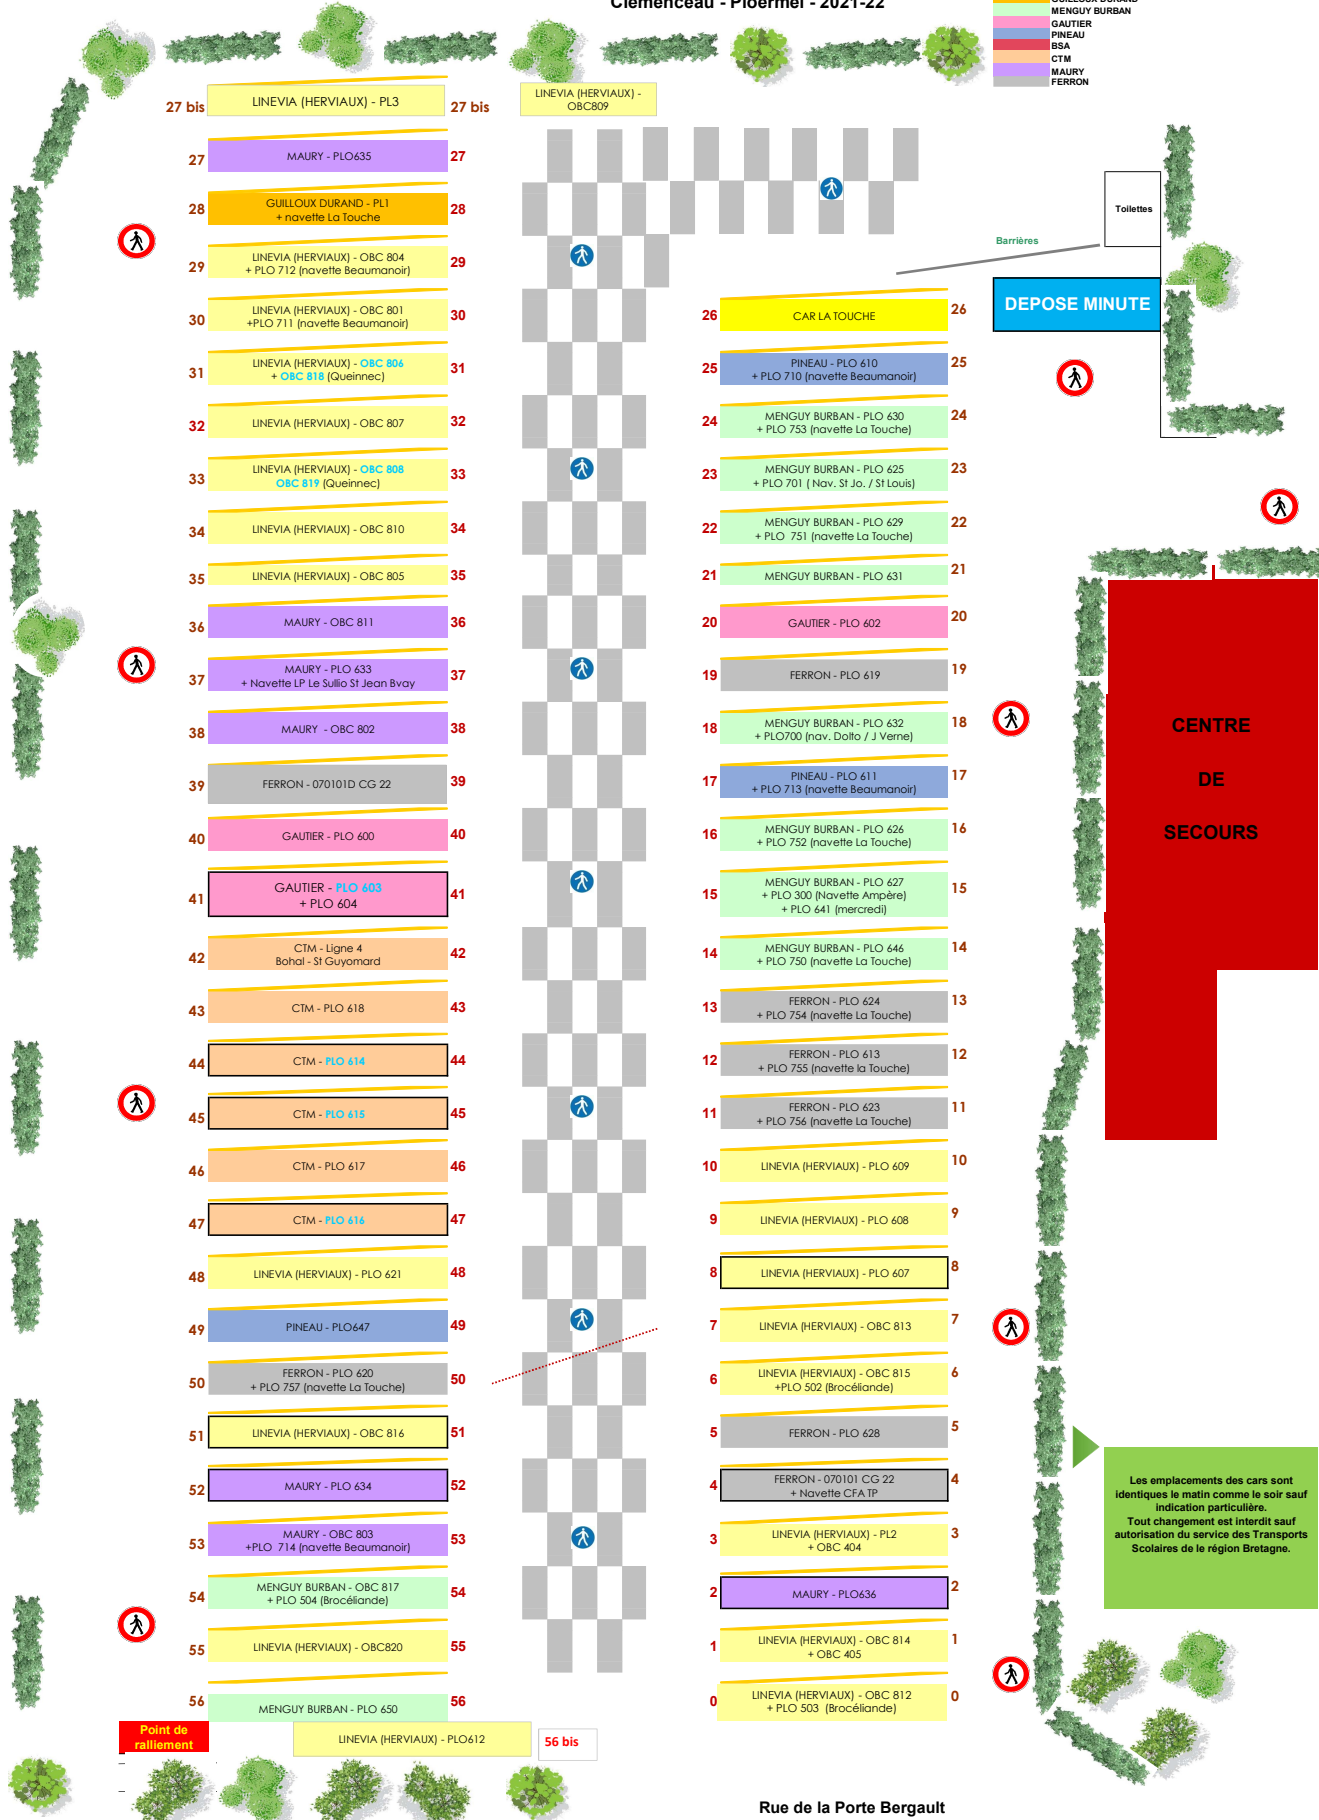

Emplacement des cars de la Place Clémenceau - Plœrmel - 2021-22

LINEVIA
GUILLOUX DURAND
MENGUY BURBAN
GAUTIER
PINEAU
BSA
CTM
MAURY
FERRON

- 27 bis LINEVIA (HERVIAUX) - PL3
- 27 MAURY - PLO635
- 28 GUILLOUX DURAND - PL1 + navette La Touche
- 29 LINEVIA (HERVIAUX) - OBC 804 + PLO 712 (navette Beaumanoir)
- 30 LINEVIA (HERVIAUX) - OBC 801 + PLO 711 (navette Beaumanoir)
- 31 LINEVIA (HERVIAUX) - OBC 806 + OBC 818 (Quainec)
- 32 LINEVIA (HERVIAUX) - OBC 807
- 33 LINEVIA (HERVIAUX) - OBC 808 OBC 819 (Quainec)
- 34 LINEVIA (HERVIAUX) - OBC 810
- 35 LINEVIA (HERVIAUX) - OBC 805
- 36 MAURY - OBC 811
- 37 MAURY - PLO 433 + Navette LP Le Sullio St Jean Bvay
- 38 MAURY - OBC 802
- 39 FERRON - 070101D CG 22
- 40 GAUTIER - PLO 600
- 41 GAUTIER - PLO 603 + PLO 604
- 42 CTM - Ligne 4 Bohal - St Guyomard
- 43 CTM - PLO 618
- 44 CTM - PLO 614
- 45 CTM - PLO 615
- 46 CTM - PLO 617
- 47 CTM - PLO 616
- 48 LINEVIA (HERVIAUX) - PLO 621
- 49 PINEAU - PLO647
- 50 FERRON - PLO 620 + PLO 757 (navette La Touche)
- 51 LINEVIA (HERVIAUX) - OBC 816
- 52 MAURY - PLO 634
- 53 MAURY - OBC 803 + PLO 714 (navette Beaumanoir)
- 54 MENGUY BURBAN - OBC 817 + PLO 504 (Brocéliande)
- 55 LINEVIA (HERVIAUX) - OBC820
- 56 MENGUY BURBAN - PLO 650