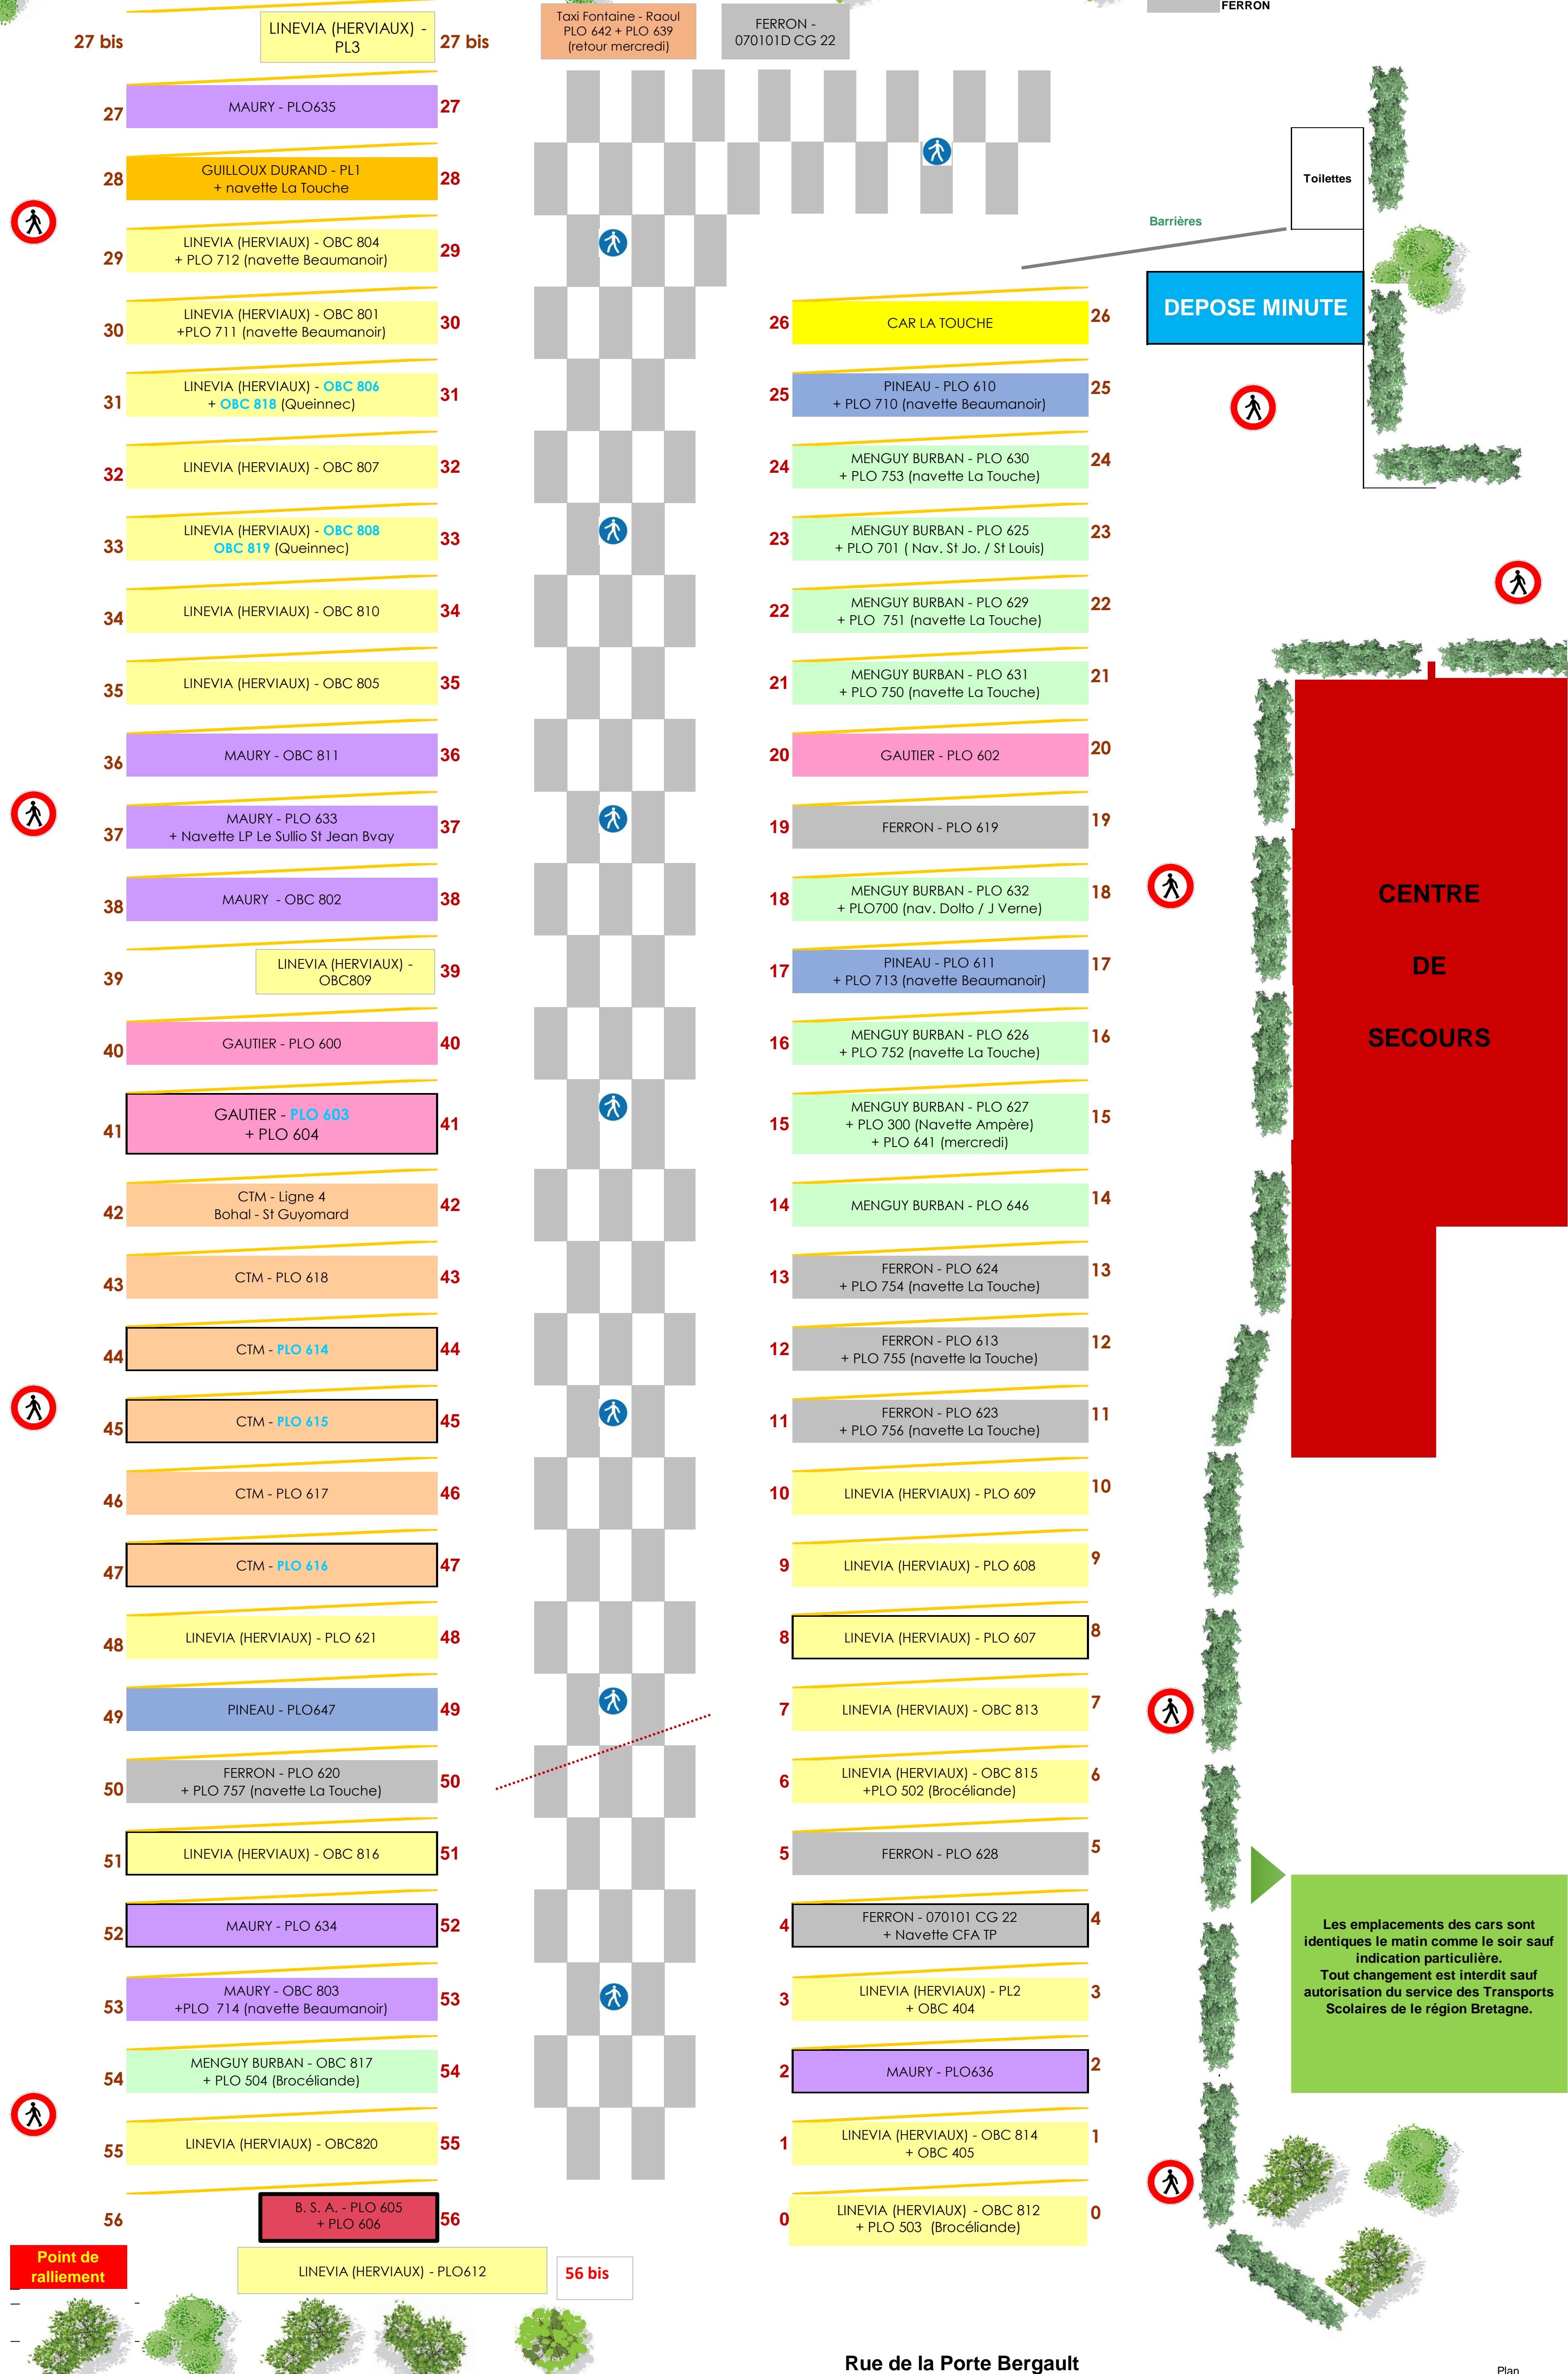

Emplacement des cars de la Place Clémenceau - Ploërmel

- LINEVIA
- GUILLOUX DURAND
- MENGUY BURBAN
- GAUTIER
- PINEAU
- BSA
- CTM
- MAURY
- FERRON

Les emplacements des cars sont identiques le matin comme le soir sauf indication particulière. Tout changement est interdit sauf autorisation du service des Transports Scolaires de la région Bretagne.