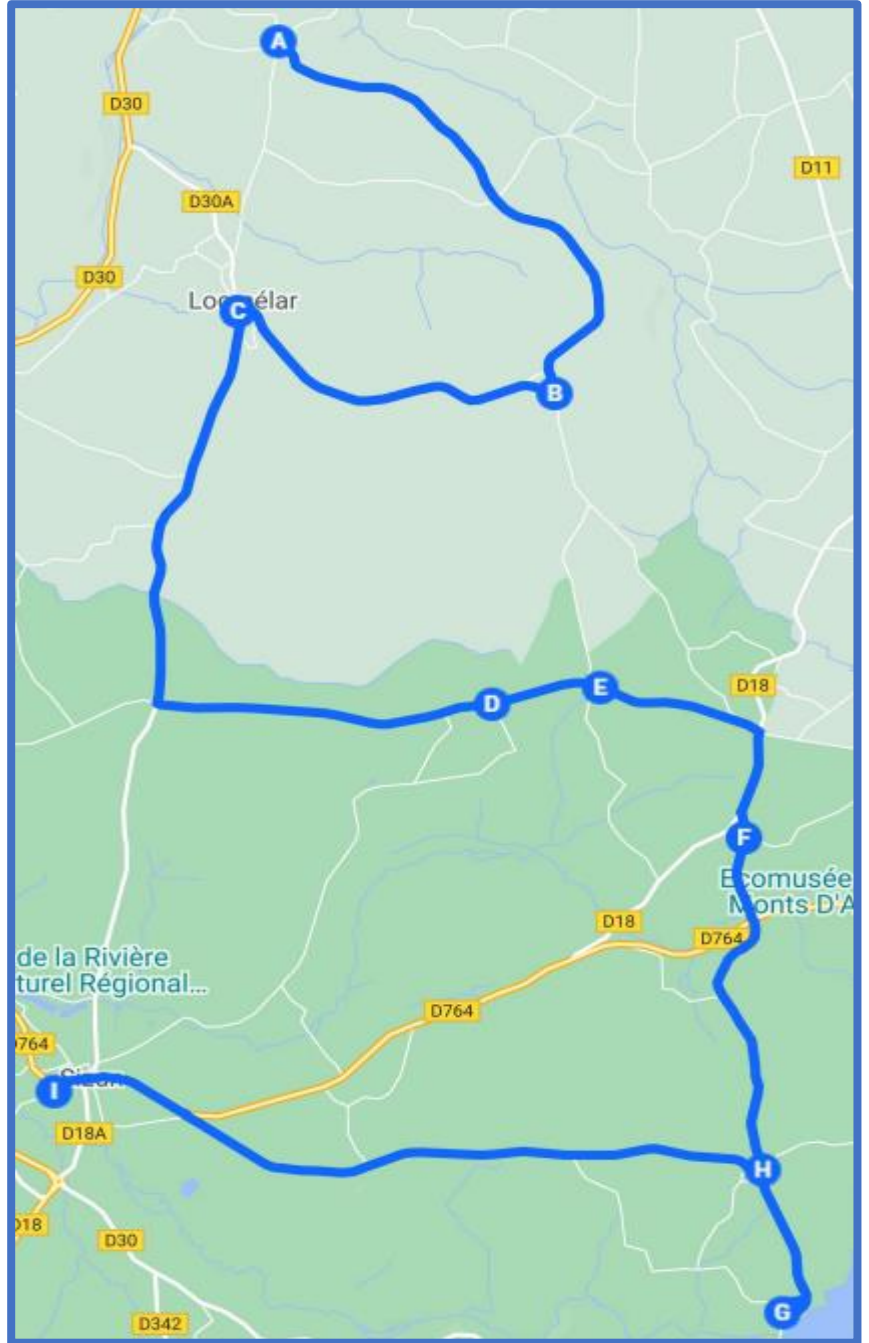

### Légende

— Itinéraire de la ligne

● Arrêt

- A** LOCMELAR - TROMATHIOU
- B** LOCMELAR - DIRIZINET
- C** LOCMELAR - MAIRIE
- D** SIZUN - KERJEZEQUEL
- E** SIZUN - KERLODEZAN
- F** SIZUN - GOUEZOU
- G** SIZUN - BARRAGE DU DRENNEC
- H** SIZUN - KERFEOS
- I** SIZUN - COLLEGE VAL D'ELORN