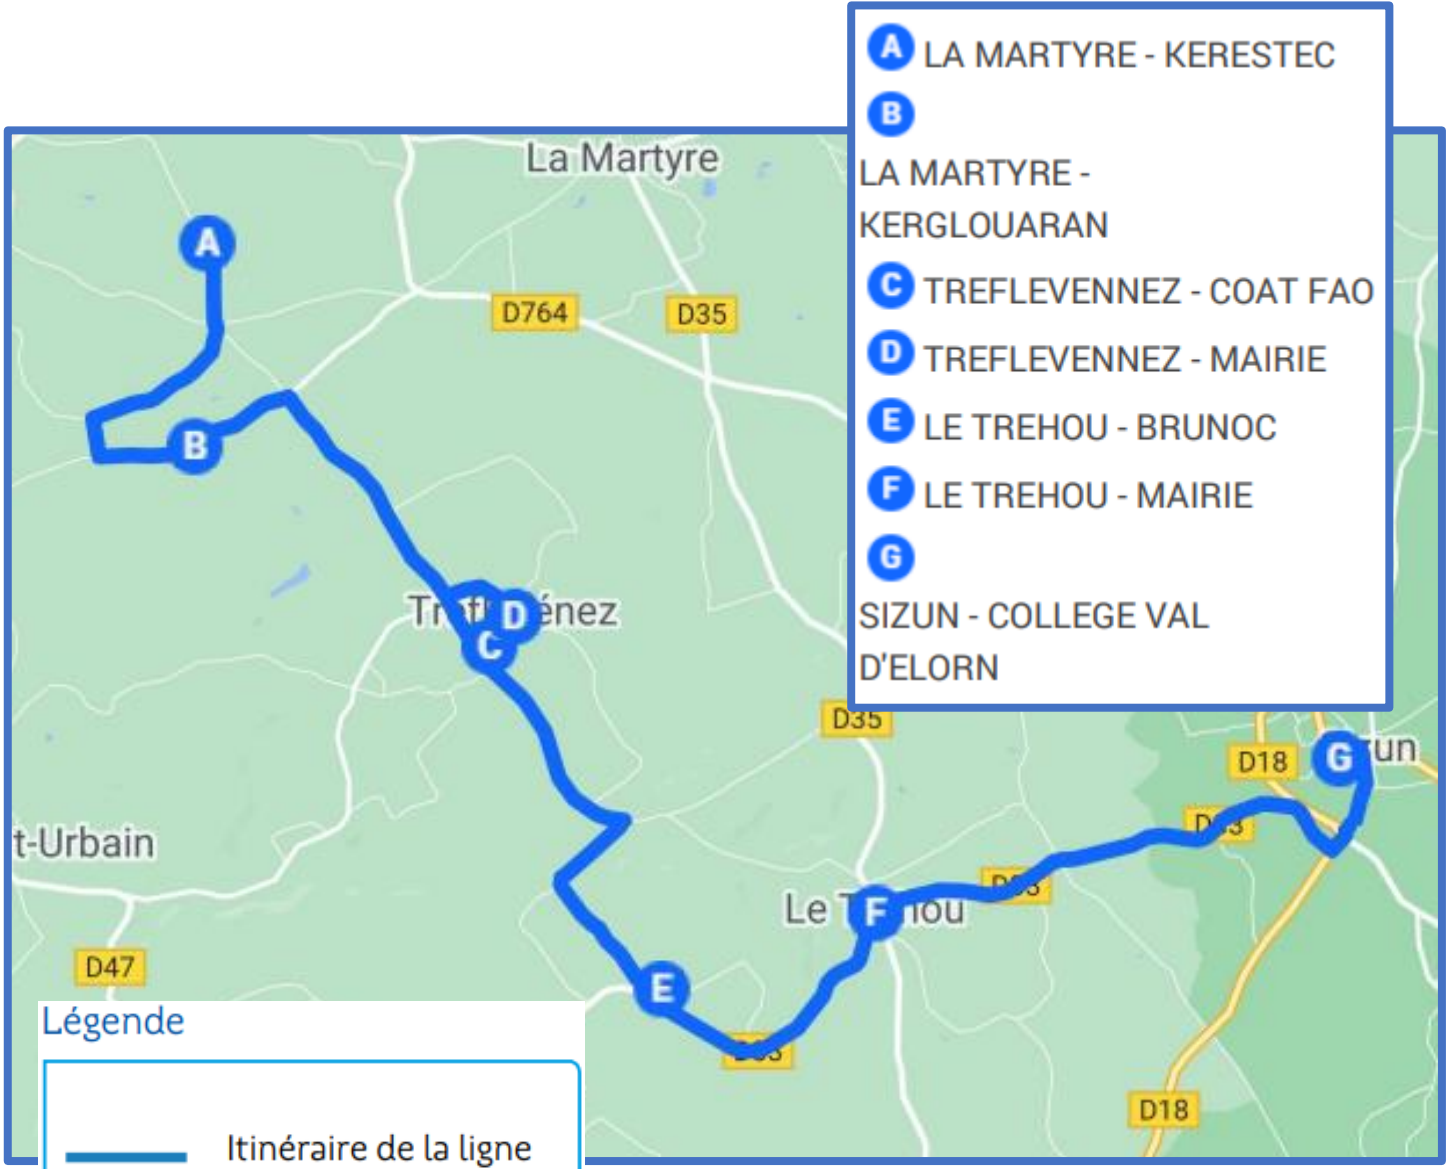

La Martyre - Sizun

Exploitant du service : **ELORN bus et cars** – Tél : 02.98.68.40.00 www.elorn-busetcars.fr
Inscription scolaire : *en ligne sur* www.breizhgo.bzh

- **A** LA MARTYRE - KERESTEC
- **B** LA MARTYRE - KERGLOUARAN
- **C** TREFLEVENNEZ - COAT FAO
- **D** TREFLEVENNEZ - MAIRIE
- **E** LE TREHOU - BRUNOC
- **F** LE TREHOU - MAIRIE
- **G** SIZUN - COLLEGE VAL D'ELORN

Légende

- Itinéraire de la ligne
- Arrêt

BREIZHGO

Le réseau de transport public 100 % Bretagne

02 99 300 300

Prix appel local