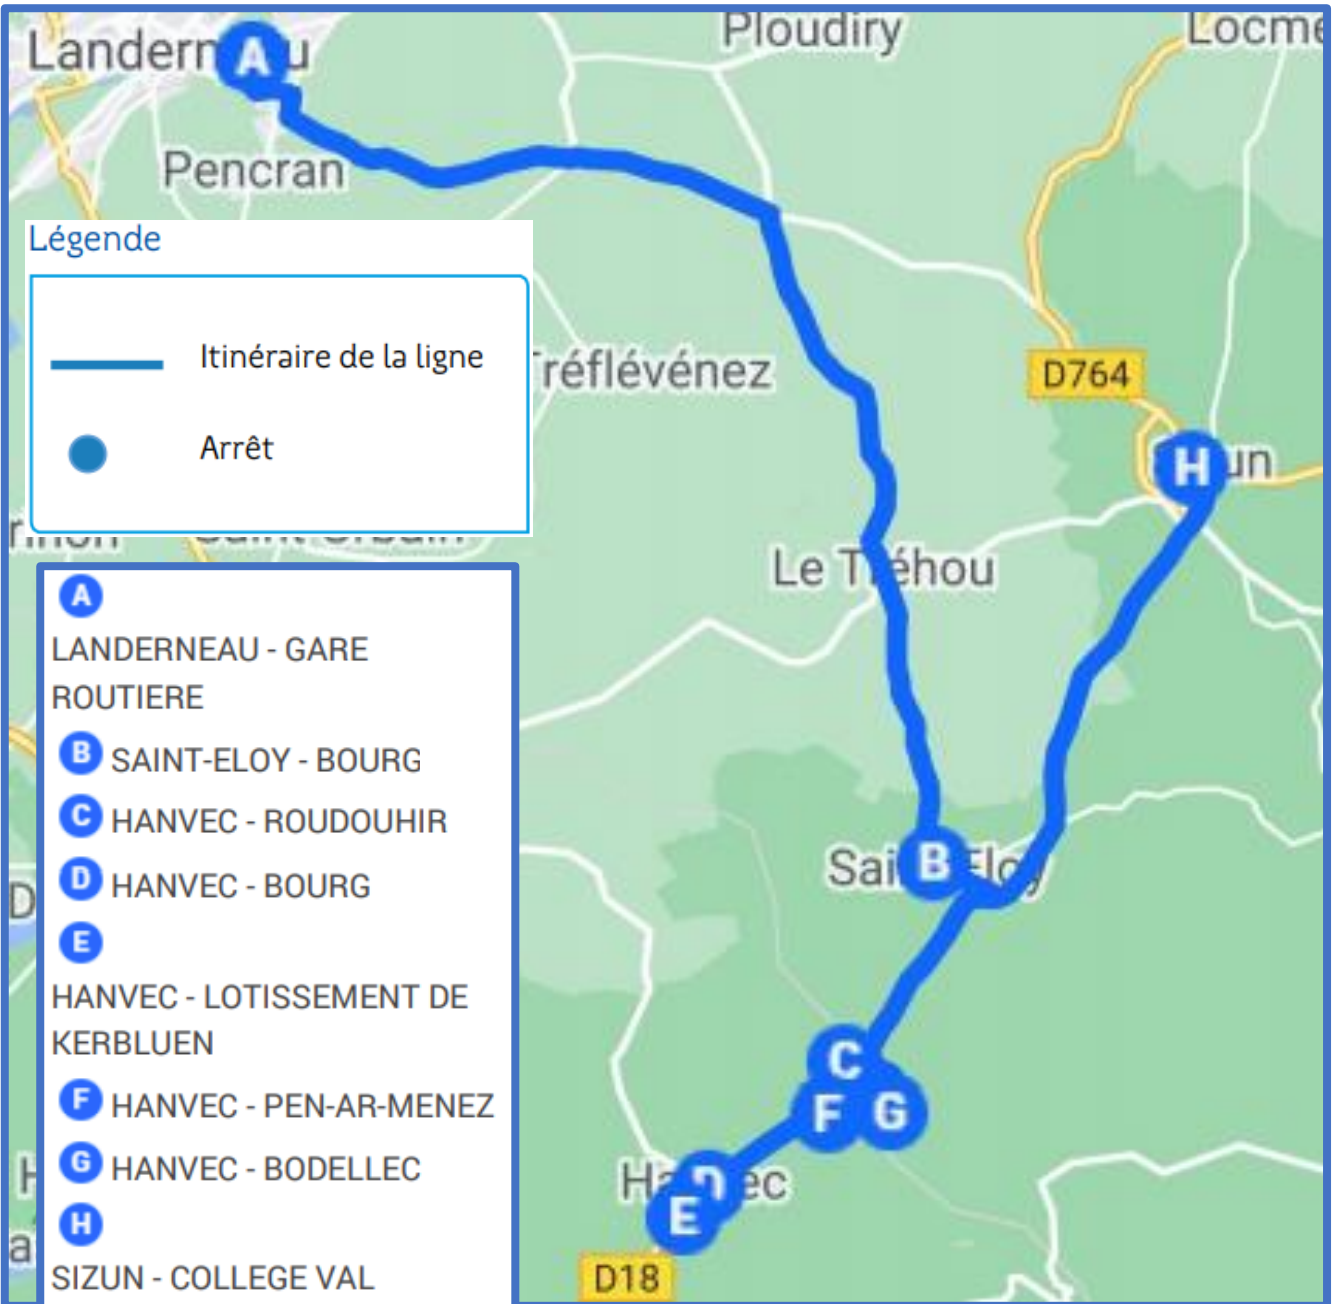

**Légende**

- Itinéraire de la ligne
- Arrêt

### LA MARTYRE - TREFLEVENNEZ - LE TREHOU - SIZUN 8061

Mise à jour 23/04/2021

La ligne circule uniquement en période scolaire.

Jours de Fonctionnement	LM JV	Me		Me	LM JV
LA MARTYRE - KERESTEC	08:00	07:55	<b>SIZUN - COLLEGE VAL D'ELORN</b>	<b>13:00</b>	<b>16:55</b>
LA MARTYRE - KERGLOUARAN	08:04	07:59	LE TREHOU - MAIRIE	13:08	17:05
TREFLEVENNEZ - COAT FAO	08:08	08:03	LE TREHOU - BRUNOC	13:11	17:08
TREFLEVENNEZ - MAIRIE	08:09	08:04	TREFLEVENNEZ - COAT FAO	13:14	17:10
LE TREHOU - BRUNOC	08:15	08:10	TREFLEVENNEZ - MAIRIE	13:15	17:11
LE TREHOU - MAIRIE	08:18	08:13	LA MARTYRE - KERGLOUARAN	13:20	17:14
<b>SIZUN - COLLEGE VAL D'ELORN</b>	<b>08:25</b>	<b>08:20</b>	LA MARTYRE - KERESTEC	13:24	17:18
			LANDERNEAU - GARE ROUTIERE (*)	13:30	17:40

(\*) Prendre la ligne 8062 au départ de la Gare Routière de Landerneau pour l'aller le matin

**BREIZHGO**

Le réseau de transport public 100 % Bretagne

**02 99 300 300**

Prix appel local

# BREIZHGO

Le réseau de transport public 100 % Bretagne