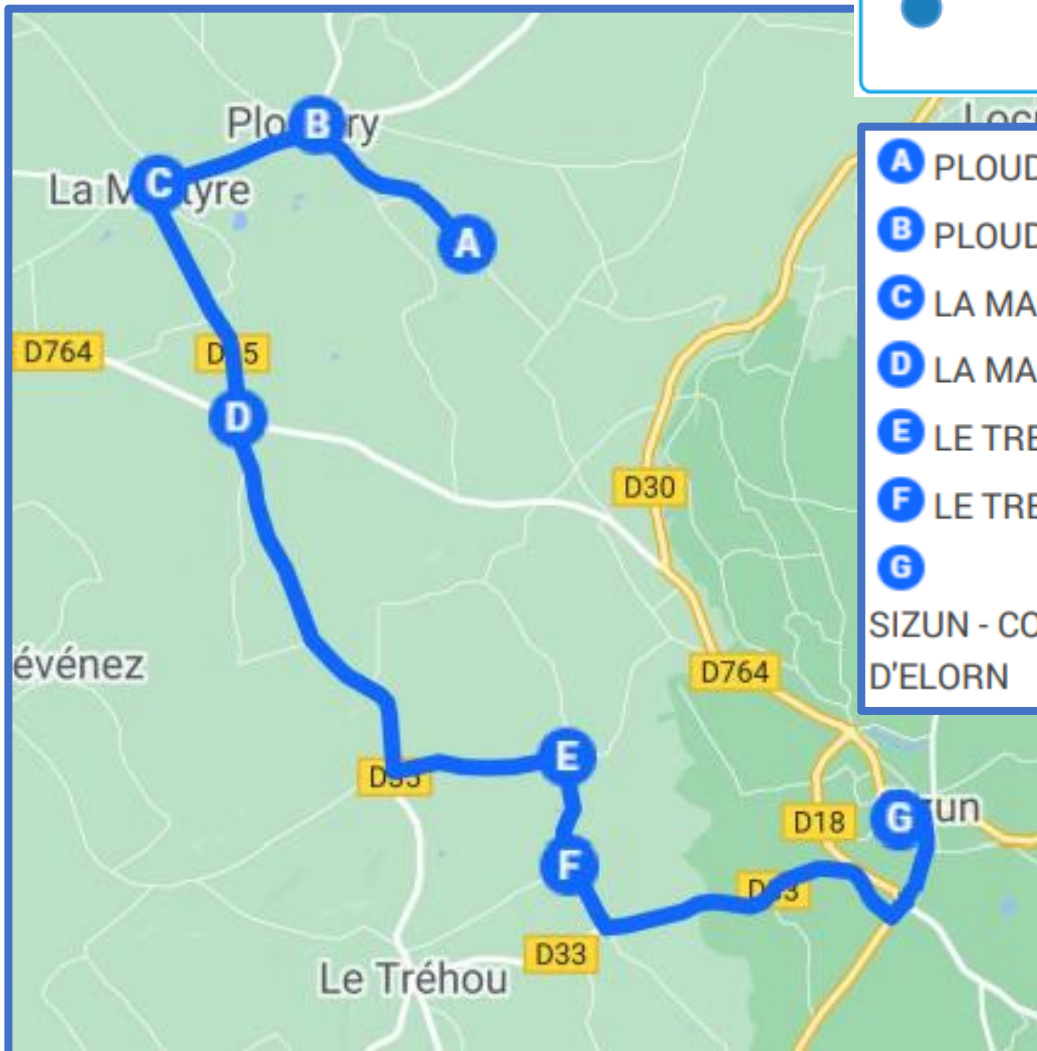

**BREIZHGO**

Le réseau de transport public 100 % Bretagne

Prix appel local

### Légende

 Itinéraire de la ligne

 Arrêt

- A** PLOUDIRY - BOTLAVAN
- B** PLOUDIRY - BOURG
- C** LA MARTYRE - BOURG
- D** LA MARTYRE - TY CROAS 1
- E** LE TREHOU - LESPENNOU
- F** LE TREHOU - KERROM
- G** SIZUN - COLLEGE VAL D'ELORN