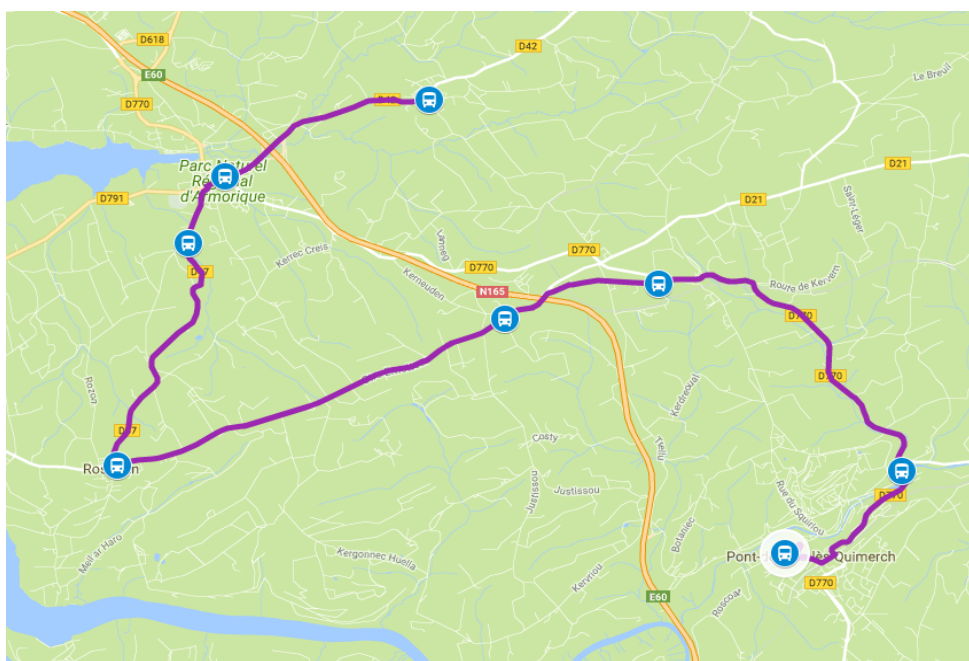

CAT Transdev 02.98.90.68.40

www.finistere.transdev-bretagne.com

Inscription :

www.breizhgo.bzh

02 99 300 300

Ligne 3130 Le Faou - Rosnoën - Pont-de-Buis

Aller:

Jours de Fonctionnement	LMM JV
LE FAOU, Rumengol bourg	08:00
LE FAOU, Chapelle Rumengol	08:02
LE FAOU, Touloudu	08:05
LE FAOU, Centre	08:08
LE FAOU, 5 Route de Rosnoen	08:11
ROSNOEN, Centre	08:17
ROSNOEN, Route de Goarem	08:18
ROSNOEN, Kerhuel	08:21
PONT DE BUIS, La Forge	08:24
PONT DE BUIS, Le Pont Neuf	08:30
PONT-DE-BUIS, Collège François Collobert	08:35

Retour:

Jours de Fonctionnement	Me	LM JV
PONT-DE-BUIS, Collège François Collobert	12:50	17:13
PONT DE BUIS, Le Pont Neuf	12:57	17:25
PONT DE BUIS, La Forge	13:01	17:28
ROSNOEN, Kerhuel	13:05	17:33
ROSNOEN, Route de Goarem	13:09	17:36
ROSNOEN, Centre	13:14	17:39
ROSNOEN, Rue de Quimerc'h	13:13	17:37
LE FAOU, 5 Route de Rosnoen	13:20	17:44
LE FAOU, Centre	13:22	17:47
LE FAOU, Touloudu	13:24	17:50
LE FAOU, Rumengol bourg	13:26	17:52
LE FAOU, Chapelle Rumengol	13:28	17:54

Mise à jour : 10/03/2021

Les horaires et les itinéraires des lignes figurant dans ce livret sont susceptibles d'évoluer, y compris en cours d'année scolaire.

Accès aux autocars :

Arriver à l'arrêt quelques minutes avant l'horaire (5 minutes étant un minimum).

Rester bien visible dans l'abribus ou à côté du poteau d'arrêt. Faire signe au conducteur.

Présenter votre titre d'abonnement ou s'acquitter d'un ticket unitaire.

Vous avez l'obligation de boucler votre ceinture de sécurité.

Les déplacements dans l'autocar sont interdits en circulation.