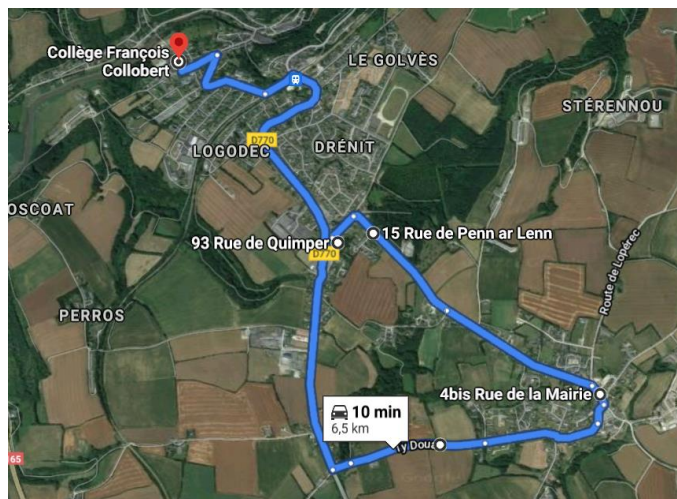

Ligne 3136 Saint-Ségal (Nord) - Pont-de-Buis

Aller:

Jours de Fonctionnement	LMM JV
PONT-DE-BUIS, Rue de Quimper	08:16
SAINT-SEGAL, Hameau de Menez Dourig	08:17
SAINT-SEGAL, Le Fell	08:18
SAINT-SEGAL, Chemin Cherigou	08:19
SAINT-SEGAL, Bourg (église)	08:20
PONT-DE-BUIS, Collège François Collobert	08:30

Retour:

Jours de Fonctionnement	Me	LM JV
PONT-DE-BUIS, Collège François Collobert	12:55	17:10
PONT-DE-BUIS, Rue de Quimper	13:02	17:18
SAINT-SEGAL, Hameau de Menez Dourig	13:04	17:20
SAINT-SEGAL, Chemin Cherigou	13:05	17:21
SAINT-SEGAL, Le Fell	13:06	17:22
SAINT-SEGAL, Bourg (église)	13:07	17:23

21/07/2021

Les horaires et les itinéraires des lignes figurant dans ce livret sont susceptibles d'évoluer, y compris en cours d'année scolaire.

Accès aux autocars :

Arriver à l'arrêt quelques minutes avant l'heure (5 minutes étant un minimum).

Rester bien visible dans l'abribus ou à côté du poteau d'arrêt. Faire signe au conducteur.

Présenter votre titre d'abonnement ou s'acquitter d'un ticket unitaire.

Vous avez l'obligation de boucler votre ceinture de sécurité.

Les déplacements dans l'autocar sont interdits en circulation.