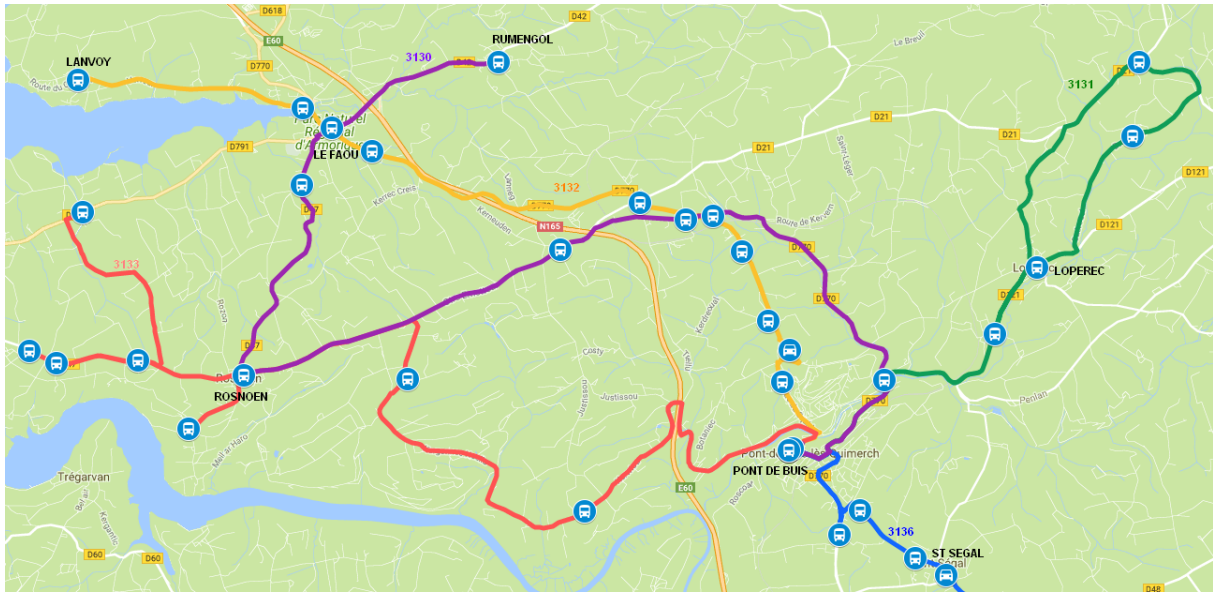

Desserte du collège F. Collobert de Pont de Buis

Livret horaires 2021/2022

Les horaires et les itinéraires des lignes figurant dans ce livret sont susceptibles d'évoluer, y compris en cours d'année scolaire.

<http://www.breizhgo.bzh>

Mise à jour : le 21/07/2021

3130 : Le Faou – Rosnoën – Pont de Buis

3131 : Lopérec – Pont de Buis

3132 : Hanvec – Le Faou – Pont de Buis

3133 : Rosnoën – Pont de Buis

3136 : St Ségal – Pont de Buis

CAT Transdev 02.98.90.68.40

www.finistere.transdev-bretagne.com

Inscription :

www.breizhgo.bzh

02 99 300 300

Ligne 3130 Le Faou - Rosnoën - Pont-de-Buis

Aller:

Jours de Fonctionnement	LMM JV
LE FAOU, Rumengol bourg	08:00
LE FAOU, Chapelle Rumengol	08:02
LE FAOU, Touloudu	08:05
LE FAOU, Centre	08:08
LE FAOU, 5 Route de Rosnoen	08:11
ROSNOEN, Centre	08:17
ROSNOEN, Route de Goarem	08:18
ROSNOEN, Kerhuel	08:21
PONT DE BUIS, La Forge	08:24
PONT DE BUIS, Le Pont Neuf	08:30
PONT-DE-BUIS, Collège François Collobert	08:35

Les déplacements dans l'autocar sont interdits en circulation.

BREIZHGO

Le réseau de transport public 100% Bretagne

Ligne 3131 Lopérec - Pont-de-Buis

Aller:

	Jours de Fonctionnement	LMMe JV
LOPÉREC, Lambezegou		08:10
LOPÉREC, Kermerrien		08:16
LOPÉREC, Kervez		08:19
LOPÉREC, Kervinic		08:23
LOPÉREC, Bourg		08:25
PONT- DE- BUIS, Collège François Collobert		08:32