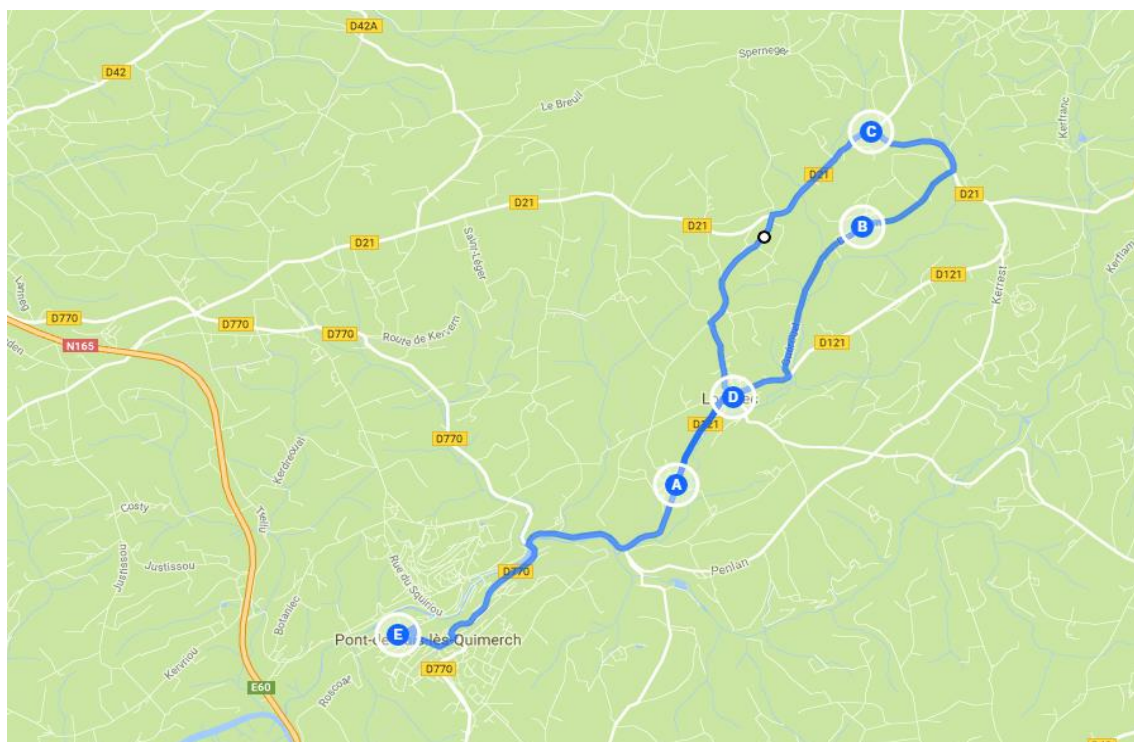

Ligne 3131 Lopérec - Pont-de-Buis

Aller:

	Jours de Fonctionnement	LMMe JV
LOPÉREC, Lambezegou		08:10
LOPÉREC, Kermerrien		08:16
LOPÉREC, Kervez		08:19
LOPÉREC, Kervinic		08:23
LOPÉREC, Bourg		08:25
PONT- DE- BUIS, Collège François Collobert		08:32

Retour:

	Jours de Fonctionnement	Me	LM JV
PONT-DE-BUIS, Collège François Collobert		12:50	17:10
LOPÉREC, Lambezegou		13:10	17:25
LOPÉREC, Bourg		13:13	17:28
LOPÉREC, Kermerrien		13:18	17:33
LOPÉREC, Kervez		13:20	17:35
LOPÉREC, Kervinic		13:24	17:39

Mise à jour : 21/07/2021

Les horaires et les itinéraires des lignes figurant dans ce livret sont susceptibles d'évoluer, y compris en cours d'année scolaire.

Accès aux autocars :

Arriver à l'arrêt quelques minutes avant l'heure (5 minutes étant un minimum).

Rester bien visible dans l'abribus ou à côté du poteau d'arrêt. Faire signe au conducteur.

Présenter votre titre d'abonnement ou s'acquitter d'un ticket unitaire.

Vous avez l'obligation de boucler votre ceinture de sécurité.

Les déplacements dans l'autocar sont interdits en circulation.