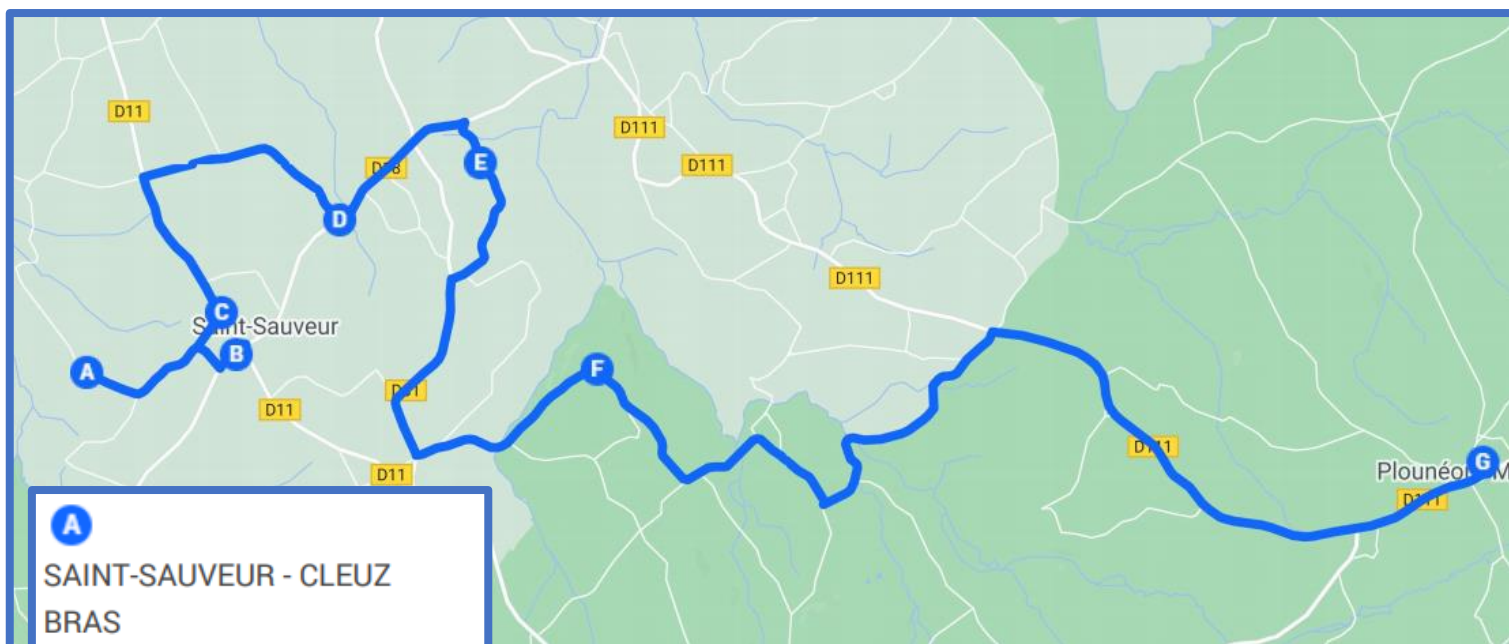

BREIZHGO

Le réseau de transport public 100 % Bretagne

Desserte des établissements scolaires de Plounéour-Ménez

Livret horaires 2021/2022

Mise à jour : le 16/06/2021

breizhgo.bzh

TABLE DES MATIÈRES

par communes

- ▶ BOTMEUR » Page 6, 7
- ▶ COMMANA » Page 4, 5, 6, 7
- ▶ SAINT-SAUVEUR » Page 4, 5

Saint-Sauveur – Plouneour-Ménez

Exploitant du service : **ELORN bus et cars** – Tél : 02.98.68.40.00 www.elorn-busetcars.fr
Inscription scolaire : *en ligne sur www.breizhgo.bzh*

- A** SAINT-SAUVEUR - CLEUZ BRAS
- B** SAINT-SAUVEUR - BOURG
- C** SAINT-SAUVEUR - ROUTE DE LANDIVISIAU (ABRI BUS)
- D** SAINT-SAUVEUR - GOAZEUZEN
- E** SAINT-SAUVEUR - MESCOUEZ
- F** COMMANA - KEROUANDAL
- G** PLOUNEOUR-MENEZ - COLLEGE DES MONTS D'ARREE

Légende

-  Itinéraire de la ligne
-  Arrêt

BREIZHGO

Le réseau de transport public 100 % Bretagne

02 99 300 300

Prix appel local

Saint-Sauveur – Plouneour-Ménez

8050