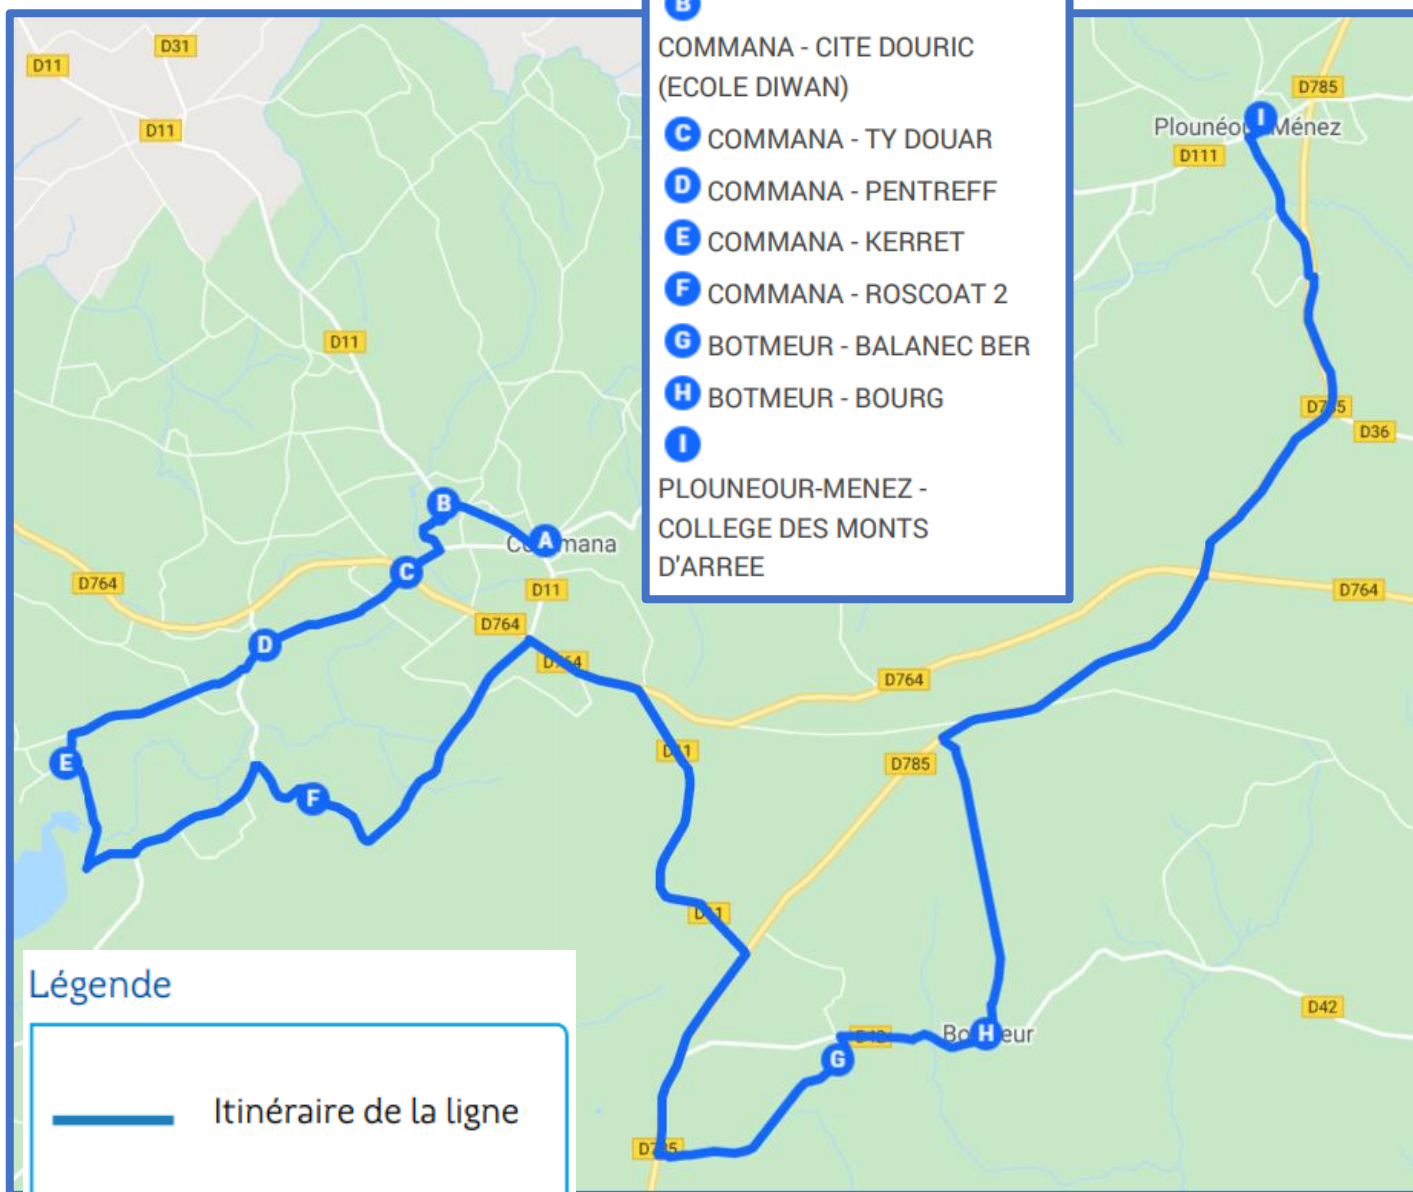

Commana – Plounéour-Ménez

Exploitant du service : **ELORN bus et cars** – Tél : 02.98.68.40.00 www.elorn-busetcars.fr
Inscription scolaire : **en ligne sur www.breizhgo.bzh**

- **A** COMMANA - BOURG
- **B** COMMANA - CITE DOURIC (ECOLE DIWAN)
- **C** COMMANA - TY DOUAR
- **D** COMMANA - PENTREFF
- **E** COMMANA - KERRET
- **F** COMMANA - ROSCOAT 2
- **G** BOTMEUR - BALANEC BER
- **H** BOTMEUR - BOURG
- **I** PLOUNEOUR-MENEZ - COLLEGE DES MONTS D'ARREE

Légende

- Itinéraire de la ligne
- Arrêt

BREIZHGO

Le réseau de transport public 100 % Bretagne

02 99 300 300

Prix appel local