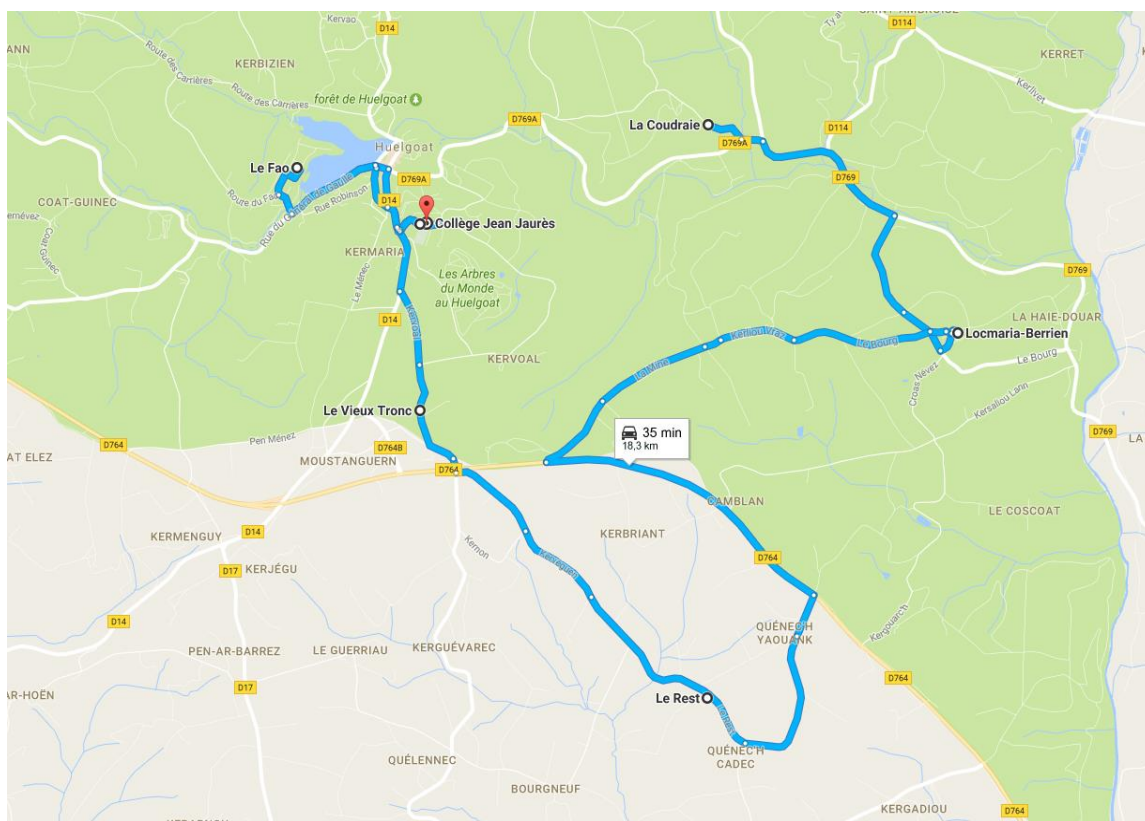

CAT Transdev : 02 98 90 68 40

Ligne 3684: Locmaria-Berrien Plouyé Huelgoat

Jours de Fonctionnement	LMMe JV	Jours de Fonctionnement	Me	LMJV
HUELGOAT, La Coudraie	07:33	HUELGOAT, Collège Jean Jaurès	13:10	16:50
HUELGOAT, Le Vieux Tronc	07:57	HUELGOAT, Ty fao	12:15	17:00
HUELGOAT, Ty fao	08:03	PLOUYE, Le Vieux Tronc	13:20	17:06
HUELGOAT, Collège Jean Jaurès	08:08	HUELGOAT, La Coudraie	13:30	17:16

Mise à jour: 9/04/2021

Les horaires et les itinéraires des lignes sont susceptibles d'évoluer, y compris en cours d'année scolaire.

Accès aux autocars:

Arriver à l'arrêt quelques minutes avant l'heure (5 minutes étant un minimum).

Rester bien visible dans l'abribus ou à côté du poteau d'arrêt. Faire signe au conducteur.

Présenter son titre d'abonnement ou s'acquitter d'un ticket unitaire.

Vous avez l'obligation de boucler votre ceinture de sécurité.

Les déplacements dans l'autocar sont interdits en circulation.