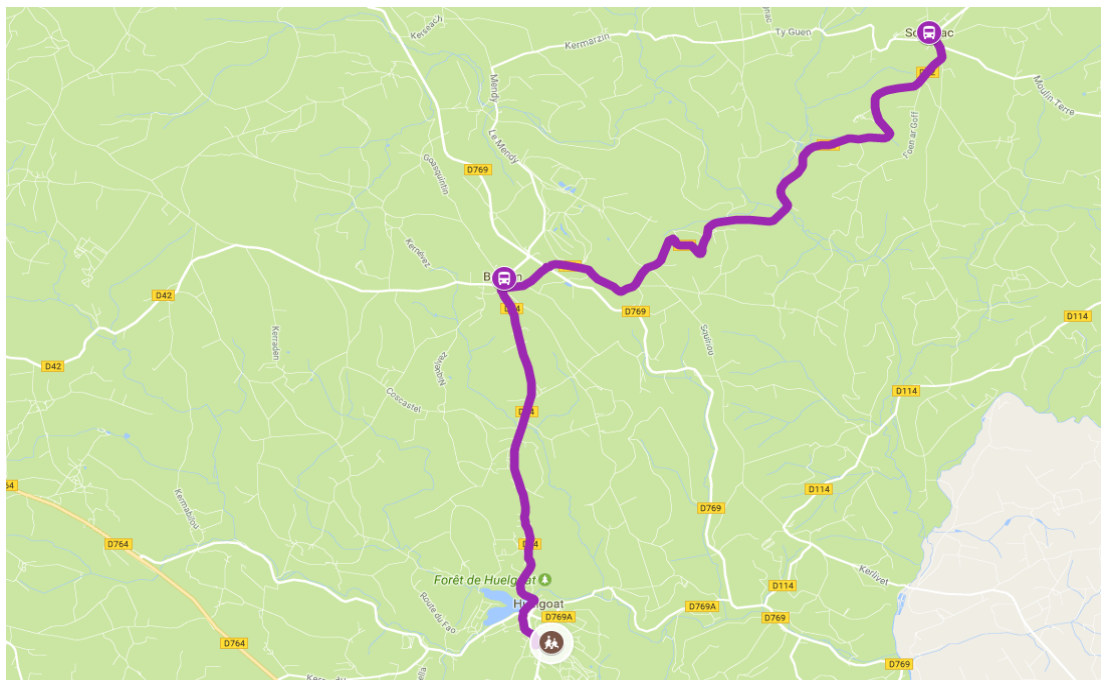

Ligne 3681: Scrignac - Berrien - Huelgoat

Jours de Fonctionnement	LMMeJV	Jours de Fonctionnement	Me	LMJV
SCRIGNAC, Bourg	07:48	HUELGOAT, Collège Jean Jaurès	13:03	17:00
SCRIGNAC, Gare	07:53	BERRIEN, Bourg	13:13	17:12
BERRIEN, Bourg	08:00	SCRIGNAC, Gare	13:22	17:19
HUELGOAT, Collège Jean Jaurès	08:12	SCRIGNAC, Bourg	13:27	17:24

Mise à jour: 9/04/2021

Les horaires et les itinéraires des lignes sont susceptibles d'évoluer, y compris en cours d'année scolaire.

Accès aux autocars:

Arriver à l'arrêt quelques minutes avant l'horaire (5 minutes étant un minimum).

Rester bien visible dans l'abribus ou à côté du poteau d'arrêt. Faire signe au conducteur.

Présenter son titre d'abonnement ou s'acquitter d'un ticket unitaire.

Vous avez l'obligation de boucler votre ceinture de sécurité.

Les déplacements dans l'autocar sont interdits en circulation.