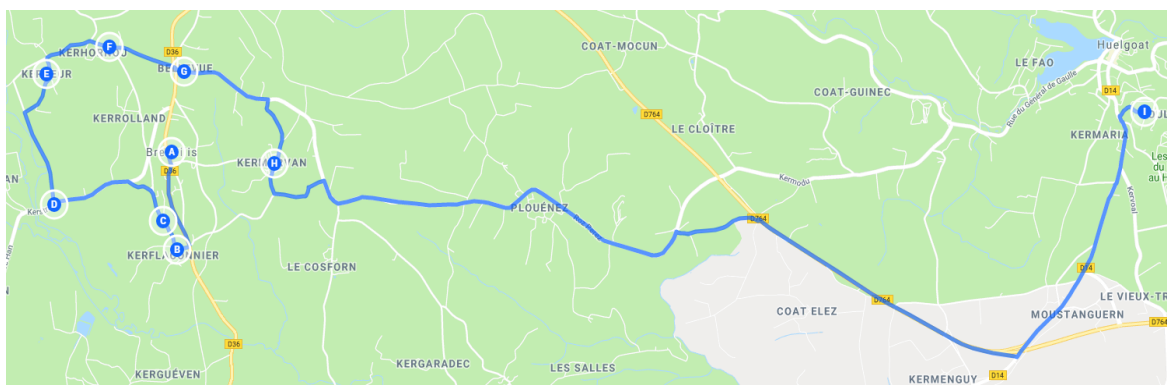

CAT Transdev : 02 98 90 68 40

Ligne 3683: La Feuillée - Brennilis - Huelgoat

Jours de Fonctionnement	LMMMe JV	Jours de Fonctionnement	Me	LMJV
BRENNILIS, Mairie	07:35	HUELGOAT, Place A. Briand (cor.ligne 36)	12:40	17:05
BRENNILIS, Kerflaconnier	07:37	HUELGOAT, Collège Jean Jaurès	13:00	17:00
BRENNILIS, Ker Ellez	07:39	HUELGOAT, Coat Guinec	13:15	17:10
BRENNILIS, Kerstrat	07:41	BRENNILIS, Kermorvan	13:20	17:15
BRENNILIS, Kerveur	07:44	BRENNILIS, Bellevue	13:22	17:18
BRENNILIS, Bellevue	07:48	BRENNILIS, Kerveur	13:25	17:22
BRENNILIS, Kermorvan	07:50	BRENNILIS, Kerstrat	13:37	17:25
HUELGOAT, Coat Guinec	07:55	BRENNILIS, Ker Ellez	13:40	17:30
HUELGOAT, Collège Jean Jaurès	08:00	BRENNILIS, Kerflaconnier	13:42	17:32
		BRENNILIS, Mairie	13:45	17:35
		LA FEUILLÉE, Bourg	13:55	17:45

Mise à jour: 9/04/2021

Les horaires et les itinéraires des lignes sont susceptibles d'évoluer, y compris en cours d'année scolaire.

Accès aux autocars :

Arriver à l'arrêt quelques minutes avant l'horaire (5 minutes étant un minimum).

Rester bien visible dans l'abribus ou à côté du poteau d'arrêt. Faire signe au conducteur.

Présenter son titre d'abonnement ou s'acquitter d'un ticket unitaire.

Vous avez l'obligation de boucler votre ceinture de sécurité.

Les déplacements dans l'autocar sont interdits en circulation.