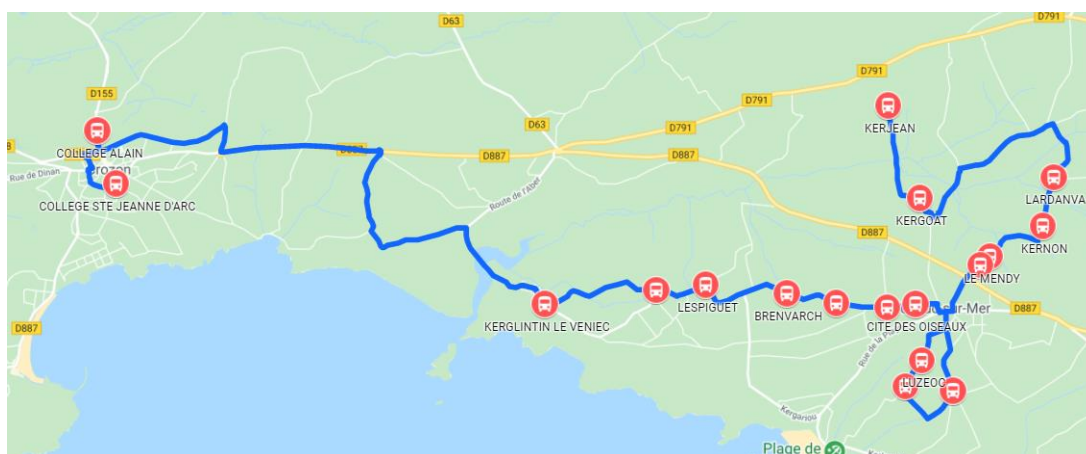

CAT Transdev : 02 98 27 56 00

Ligne 3404: Telgruc-sur-Mer (Aber) Crozon

Jours de Fonctionnement	Me	LMJV		Me	LMJV
TELGRUC, Kerjean	07:31	08:01	CROZON, Collège Alain	12:30	17:00
TELGRUC, Kergoat	07:34	08:04	CROZON, Collège Jeanne d'Arc	12:40	17:10
TELGRUC, Lardanva	07:39	08:09	CROZON, Le Veniec	12:53	17:23
TELGRUC, Kernon	07:40	08:10	TELGRUC, Lespiguët	12:57	17:27
TELGRUC, La Gare	07:42	08:12	TELGRUC, Brenvach	13:00	17:30
TELGRUC, Luzeoc	07:46	08:16	TELGRUC, Kerbriant	13:01	17:31
TELGRUC, Résidence Plein Air	07:47	08:17	TELGRUC, Cité des Oiseaux	13:04	17:34
TELGRUC, Croas Ar Goff	07:49	08:19	TELGRUC, Rue de L'Aber	13:03	17:33
TELGRUC, Rue de L'Aber	07:53	08:23	TELGRUC, Luzeoc	13:08	17:37
TELGRUC, Cité des Oiseaux	07:52	08:22	TELGRUC, Résidence Plein Air	13:09	17:38
TELGRUC, Kerbriant	07:55	08:25	TELGRUC, Croas Ar Goff	13:11	17:40
TELGRUC, Brenvach	07:56	08:26	TELGRUC, La Gare	13:14	17:43
TELGRUC, Lespiguët	07:58	08:28	TELGRUC, Kernon	13:16	17:45
CROZON, Le Veniec	08:01	08:31	TELGRUC, Lardanva	13:17	17:46
CROZON, Collège Alain	08:10	08:40	TELGRUC, Kergoat	13:20	17:51
CROZON, Collège Jeanne d'Arc	08:20	08:50	TELGRUC, Kerjean	13:23	17:54

Mise à jour: 02/04/2021

Les horaires et les itinéraires des lignes sont susceptibles d'évoluer, y compris en cours d'année scolaire.

Accès aux autocars :

Arriver à l'arrêt quelques minutes avant l'horaire (5 minutes étant un minimum).

Rester bien visible dans l'abribus ou à côté du poteau d'arrêt. Faire signe au conducteur.

Présenter son titre d'abonnement ou s'acquitter d'un ticket unitaire.

Vous avez l'obligation de boucler votre ceinture de sécurité.

Les déplacements dans l'autocar sont interdits en circulation.