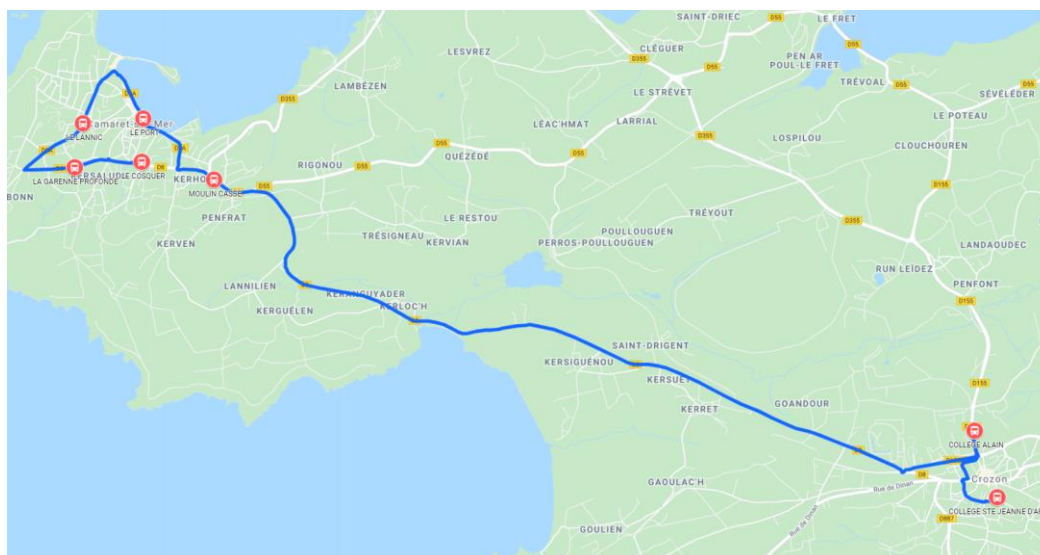

Inscription: www.breizhgo.bzh
02 99 300 300

CAT Transdev : 02 98 27 56 00

Ligne 3401: Camaret Crozon

Jours de Fonctionnement	Me	LMJV		Me	LMJV
CAMARET, Le Cosquer	07:50	08:20	CROZON, Collège Sainte-Jeanne d'Arc	12:30	17:00
CAMARET, La Garenne Profonde	07:52	08:22	CROZON, Collège Alain	12:40	17:10
CAMARET, Le Lannic	07:55	08:25	CAMARET, Moulin Cassé	12:52	17:22
CAMARET, Port	08:00	08:30	CAMARET, Le Cosquer	12:55	17:25
CAMARET, Moulin Cassé	08:03	08:33	CAMARET, La Garenne Profonde	13:00	17:30
CROZON, Collège Alain	08:15	08:45	CAMARET, Le Lannic	13:02	17:32
CROZON, Collège Sainte- Jeanne- d'Arc	08:20	08:50	CAMARET, Port	13:05	17:35

Mise à jour: 02/04/2021

Les horaires et les itinéraires des lignes sont susceptibles d'évoluer, y compris en cours d'année scolaire.

Accès aux autocars:

Arriver à l'arrêt quelques minutes avant l'heure (5 minutes étant un minimum).

Rester bien visible dans l'abribus ou à côté du poteau d'arrêt. Faire signe au conducteur.

Présenter son titre d'abonnement ou s'acquitter d'un ticket unitaire.

Vous avez l'obligation de boucler votre ceinture de sécurité.

Les déplacements dans l'autocar sont interdits en circulation.