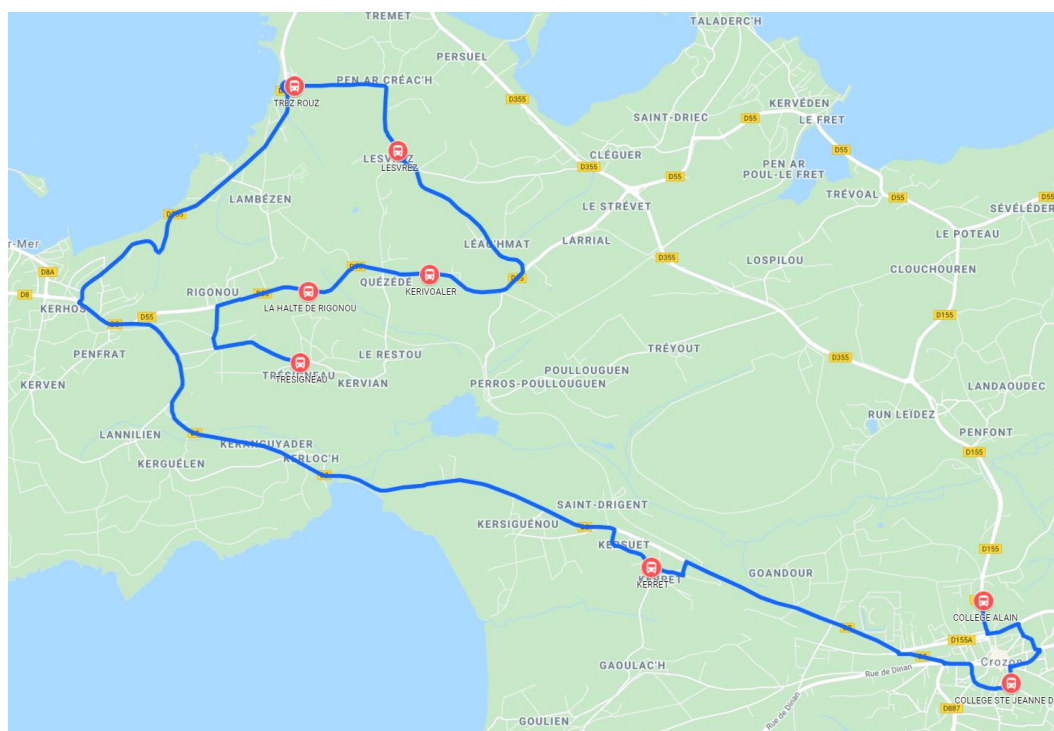

Ligne 3410: Camaret Campagne Crozon

Jours de Fonctionnement	Me	LMJV	Jours de Fonctionnement	Me	LMJV
CAMARET, Tresigneau	07:43	08:13	CROZON, Collège Jeanne d'Arc	12:30	17:00
CAMARET, Route de Kervian	07:44	08:14	CROZON, Collège Alain	12:40	17:10
CAMARET, La Halte de Rignonou	07:47	08:17	CROZON, Kerret	12:47	17:17
CROZON, Kerivoaler	07:48	08:18	CAMARET, La Halte de Rignonou	12:54	17:24
CROZON, Lesvrez	07:51	08:21	CROZON, Kerivoaler	12:55	17:25
CAMARET, Lambezen	07:56	08:26	CROZON, Lesvrez	12:58	17:28
CROZON, Kerret	08:07	08:37	CAMARET, Lambezen	13:03	17:33
CROZON, Collège Jeanne d'Arc	08:14	08:44	CAMARET, Route de Kervian	13:06	17:36
CROZON, Collège Alain	08:17	08:47	CAMARET, Tresigneau	13:07	17:37

Mise à jour: 02/04/2021

Les horaires et les itinéraires des lignes sont susceptibles d'évoluer, y compris en cours d'année scolaire.

Accès aux autocars :

Arriver à l'arrêt quelques minutes avant l'heure (5 minutes étant un minimum).

Rester bien visible dans l'abribus ou à côté du poteau d'arrêt. Faire signe au conducteur.

Présenter son titre d'abonnement ou s'acquitter d'un ticket unitaire.

Vous avez l'obligation de boucler votre ceinture de sécurité.

Les déplacements dans l'autocar sont interdits en circulation.