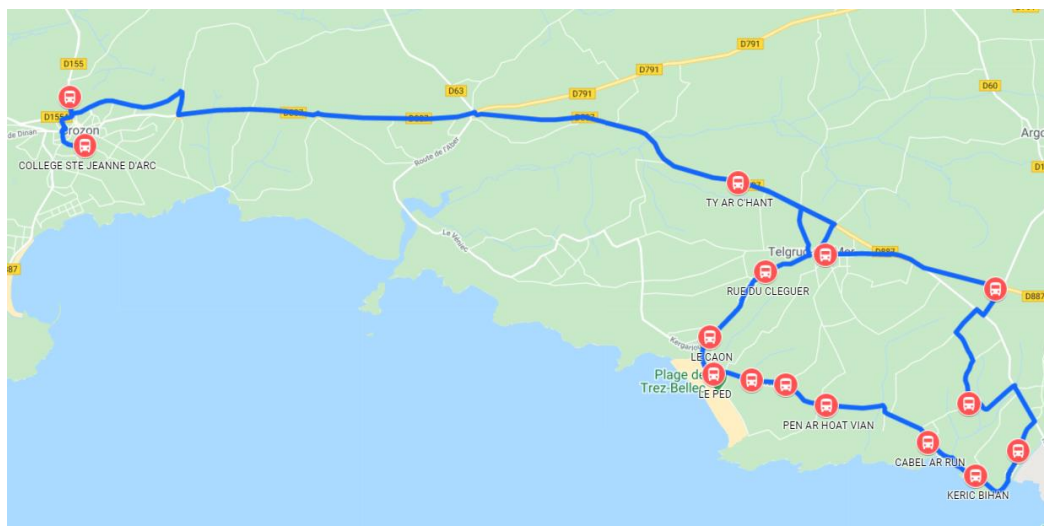

Inscription: www.breizhgo.bzh
02 99 300 300

CAT Transdev : 02 98 27 56 00

Ligne 3405: Telgruc-sur-Mer (Trez Bellec) Crozon

Jours de Fonctionnement	Me	LMJV	Jours de Fonctionnement	Me	LMJV
TELGRUC, Ty ar C'hant	07:26	07:56	CROZON, Collège Alain	12:30	17:00
TELGRUC, Carrefour Rue Cleguer	07:30	08:00	CROZON, Collège Jeanne d'Arc	12:45	17:15
TELGRUC, Le Caon	07:32	08:02	TELGRUC, Ty ar C'hant	13:00	17:30
TELGRUC, Le Ped	07:33	08:03	TELGRUC, Bourg	13:03	17:33
TELGRUC, Kerlevean	07:35	08:05	TELGRUC, Carrefour Rue Cleguer	13:05	17:35
TELGRUC, Kerthomas	07:36	08:06	TELGRUC, Le Caon	13:07	17:37
TELGRUC, Penn ar hoat vian	07:37	08:07	TELGRUC, Le Ped	13:09	17:39
TELGRUC, Cabel ar run	07:41	08:11	TELGRUC, Kerlevean	13:10	17:40
ARGOL, Kerric bihan	07:43	08:13	TELGRUC, Kerthomas	13:12	17:42
TELGRUC, Lanjulitte	07:48	08:18	TELGRUC, Penn ar hoat vian	13:13	17:43
TELGRUC, Gare D'Argol	07:52	08:22	TELGRUC, Cabel ar run	13:16	17:46
TELGRUC, Bourg	07:58	08:28	ARGOL, Kerric bihan	13:18	17:48
CROZON, Collège Alain	08:14	08:44	TELGRUC, Lanjulitte	13:23	17:53
CROZON, Collège Jeanne d'Arc	08:20	08:52	TELGRUC, Gare D'Argol	13:28	17:58

Mise à jour: 02/04/2021

Les horaires et les itinéraires des lignes sont susceptibles d'évoluer, y compris en cours d'année scolaire.

Accès aux autocars:

Arriver à l'arrêt quelques minutes avant l'horaire (5 minutes étant un minimum).

Rester bien visible dans l'abribus ou à côté du poteau d'arrêt. Faire signe au conducteur.

Présenter son titre d'abonnement ou s'acquitter d'un ticket unitaire.

Vous avez l'obligation de boucler votre ceinture de sécurité.

Les déplacements dans l'autocar sont interdits en circulation.