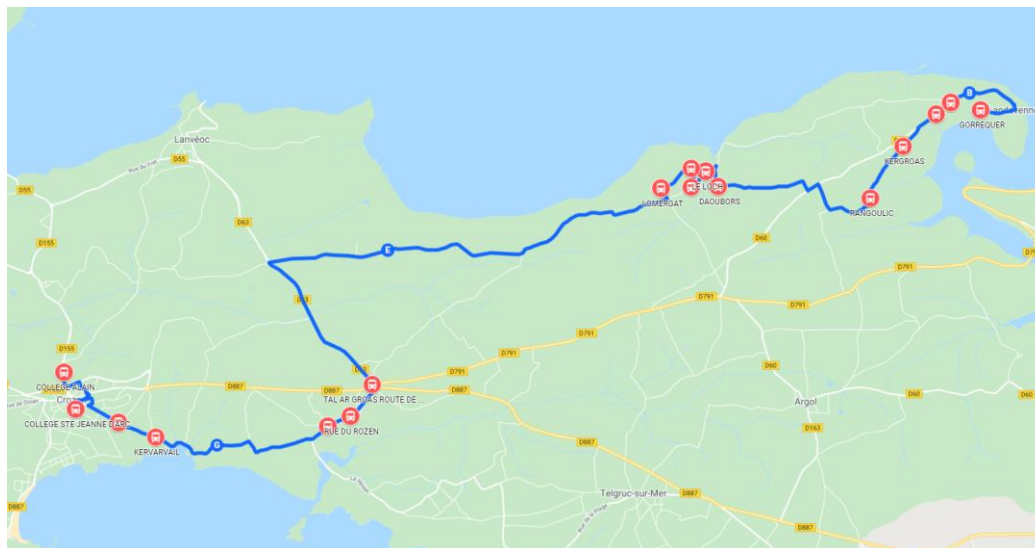

Inscription: www.breizhgo.bzh
02 99 300 300

CAT Transdev : 02 98 27 56 00

Ligne 3407: Landévennec Crozon

Jours de Fonctionnement	Me	LMJV	Jours de Fonctionnement	Me	LMJV
LANDÉVENNEC, La forêt	07:25	07:55	CROZON, Collège Alain	12:30	17:00
LANDÉVENNEC, Gorrequer	07:30	08:00	CROZON, Collège Jeanne D'Arc	12:40	17:10
LANDÉVENNEC, Kerberon	07:35	08:05	CROZON, Kervarvail	12:46	17:16
LANDEVENNEC, Rangoulic	07:38	08:08	CROZON, Camping de L'Aber	12:51	17:21
ARGOL, Le Loch	07:44	08:14	CROZON, Rue du Rozen	12:53	17:23
ARGOL, Quillien	07:46	08:16	CROZON, Tal Ar Groas- Rte de Lanvéoc	12:54	17:24
ARGOL, Lomergat	07:47	08:17	LANVÉOC, St Efflez	13:01	17:31
LANVÉOC, St Efflez	07:55	08:25	ARGOL, Lomergat	13:09	17:39
CROZON, Tal Ar Groas - Rte de Lanvéoc	08:01	08:31	ARGOL, Quillien	13:10	17:40
CROZON, Rue du Rozen	08:02	08:32	ARGOL, Le Loch	13:12	17:42
CROZON, Camping de L'Aber	08:03	08:33	LANDEVENNEC, Rangoulic	13:18	17:48
CROZON, Kervarvail	08:07	08:37	LANDÉVENNEC, Gorrequer	13:22	17:52
CROZON, Collège Jeanne D'Arc	08:11	08:41	LANDÉVENNEC, Kerberon	13:27	17:57
CROZON, Collège Alain	08:15	08:45	LANDÉVENNEC, La forêt	13:29	17:59

Mise à jour: 02/04/2021

Les horaires et les itinéraires des lignes sont susceptibles d'évoluer, y compris en cours d'année scolaire.

Accès aux autocars:

Arriver à l'arrêt quelques minutes avant l'horaire (5 minutes étant un minimum).

Rester bien visible dans l'abribus ou à côté du poteau d'arrêt. Faire signe au conducteur.

Présenter son titre d'abonnement ou s'acquitter d'un ticket unitaire.

Vous avez l'obligation de boucler votre ceinture de sécurité.

Les déplacements dans l'autocar sont interdits en circulation.