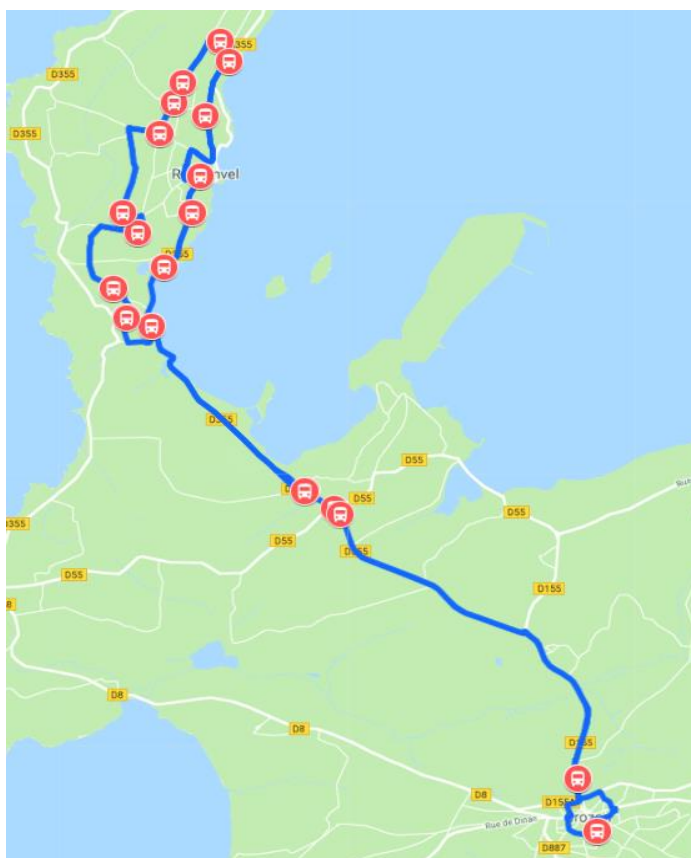

Les déplacements dans l'autocar sont interdits en circulation.

CAT Transdev : 02 98 27 56 00

Ligne 3402: Roscanvel Crozon

Jours de Fonctionnement	Me	LMJV	Jours de Fonctionnement	Me	LMJV
ROSCANVEL, Les Hauts de Queleern	07:40	08:10	CROZON, Collège Jeanne d'Arc	12:30	17:00
ROSCANVEL, Tregoudan	07:41	08:11	CROZON, Collège Alain	12:40	17:10
ROSCANVEL, Cité de Kerincuff	07:44	08:14	CROZON, Le Strevet	12:46	17:20
ROSCANVEL, Keruzou	07:47	08:17	CROZON, Saint-Fiacre	12:47	17:21
ROSCANVEL, Quatre Chemins	07:48	08:18	ROSCANVEL, Les Hauts de Queleern	12:53	17:28
ROSCANVEL, Rue de la rade	07:50	08:20	ROSCANVEL, Tregoudan	12:55	17:30
ROSCANVEL, Peizey Nancroix	07:53	08:23	ROSCANVEL, Cité de Kerincuff	12:57	17:32
ROSCANVEL, Place de la Poste	07:56	08:26	ROSCANVEL, Keruzou	12:59	17:37
ROSCANVEL, Lanvernazal	07:57	08:27	ROSCANVEL, Quatre Chemins	13:00	17:38
ROSCANVEL, Kervian	07:59	08:29	ROSCANVEL, Rue de la rade	13:02	17:40
CROZON, St Fiacre	08:04	08:34	ROSCANVEL, Peizey Nancroix	13:05	17:43
CROZON, Le Strevet	08:05	08:35	ROSCANVEL, Place de la Poste	13:07	17:45
CROZON, Collège Alain	08:12	08:40	ROSCANVEL, Lanvernazal	13:08	17:46
CROZON, Collège Jeanne d'Arc	08:17	08:50	ROSCANVEL, Kervian	13:10	17:48