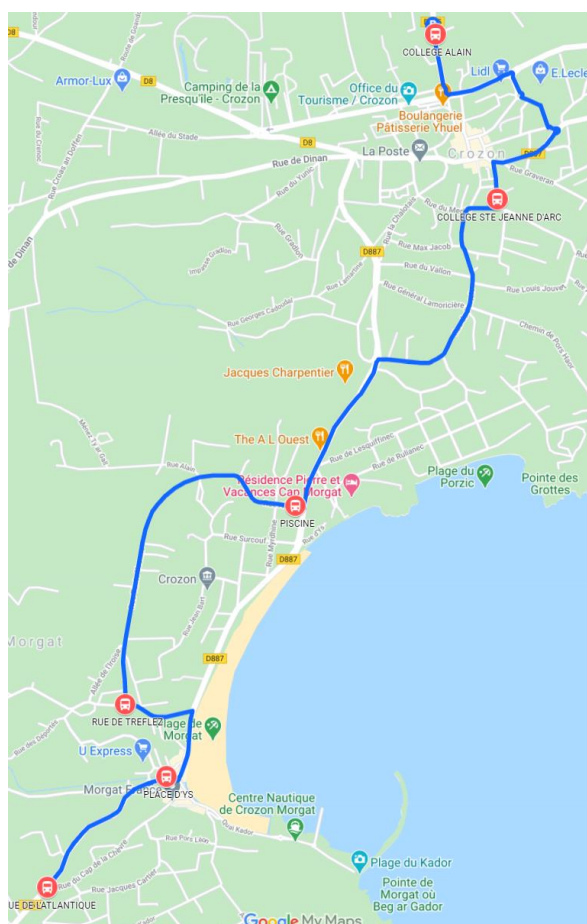

Inscription: www.breizhgo.bzh
02 99 300 300

CAT Transdev : 02 98 27 56 00

Ligne 3408: Cap de la Chèvre- Morgat Crozon

Jours de Fonctionnement	Me	LMJV	Jours de Fonctionnement	Me	LMJV
CROZON, Rue de L'Atlantique	07:58	08:28	CROZON, Collège Jeanne d'Arc	12:35	17:00
CROZON, Place d'Ys	08:00	08:30	CROZON, Collège Alain	12:40	17:10
CROZON, Rue de Treflez	08:02	08:32	CROZON, Rue de Treflez	12:46	17:16
CROZON, Collège Jeanne D'Arc	08:08	08:38	CROZON, Place d'Ys	12:48	17:18
CROZON, Collège Alain	08:12	08:42	CROZON, Rue de L'Atlantique	12:50	17:20

Mise à jour: 02/04/2021

Les horaires et les itinéraires des lignes sont susceptibles d'évoluer, y compris en cours d'année scolaire.

Accès aux autocars:

Arriver à l'arrêt quelques minutes avant l'horaire (5 minutes étant un minimum).

Rester bien visible dans l'abribus ou à côté du poteau d'arrêt. Faire signe au conducteur.

Présenter son titre d'abonnement ou s'acquitter d'un ticket unitaire.

Vous avez l'obligation de boucler votre ceinture de sécurité.

Les déplacements dans l'autocar sont interdits en circulation.